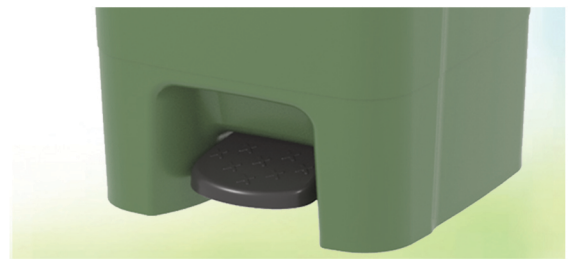

Kanta za smeće 80 L

✘ | Urban serija

Otvor za separaciju otpada sa gravitacionom bravom

Kopče za blokadu otvaranja sa zaptivkom

Nožna pedala

TEHNIČKI PODACI

Zapremina: 80 L

Dimenzije: 445 x 522 x 935 mm

Težina: 8.2 KG (8.2 KG sa pedalom) (+/- 3%)

Maksimalna nosivost:

* max punjenje 32 KG (+/-5%)

* max ukupna težina 50 KG (+/-5%)

Točkovi: 2 gumena točka Ø200mm

Materijal: HDPE (polietilen visoke gustine)

Otporan na temperaturu: od -30°C do +80°C

KARAKTERISTIKE

- Galvanizovana osovina, otporna na koroziju
- Ojačanje ruba u obliku strukture saća tzv. honey-comb
- Pregibi na zidovima za dodatno ojačanje
- Rukohvat poklopca po čitavom prednjem rubu, zaštićen od nečistoća
- Nosač osovine na zadnjem rubu kante
- Mesto za ugradnju čipa

STANDARDNE BOJE

* Ostale boje na zahtev kupca.

OPCIJE

- Gravitaciona brava, manuelna brava
- Gumeni odstoynici na poklopcu za smanjenje buke
- Otvori za separaciju otpada za staklo, papir i aluminijum
- Obeležavanje: toplo utiskivanje, termo transfer, nalepnice
- Kopče za poklopac sa ili bez zaptivne gume
- Markeri u boji za obeležavanje otpada
- Nožna pedala
- RFID čip