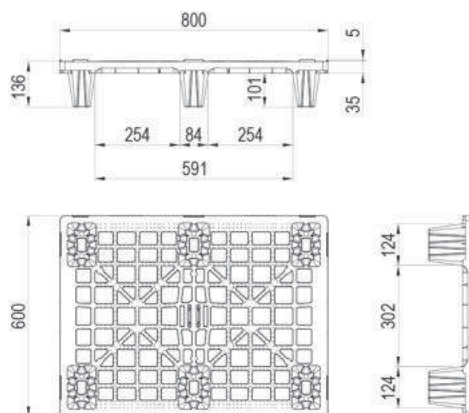

STANDARDNE BOJE