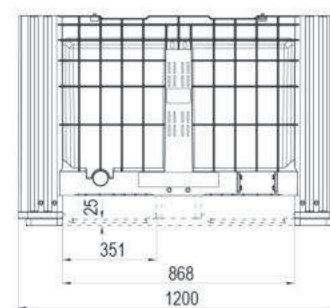

STANDARDNE BOJE