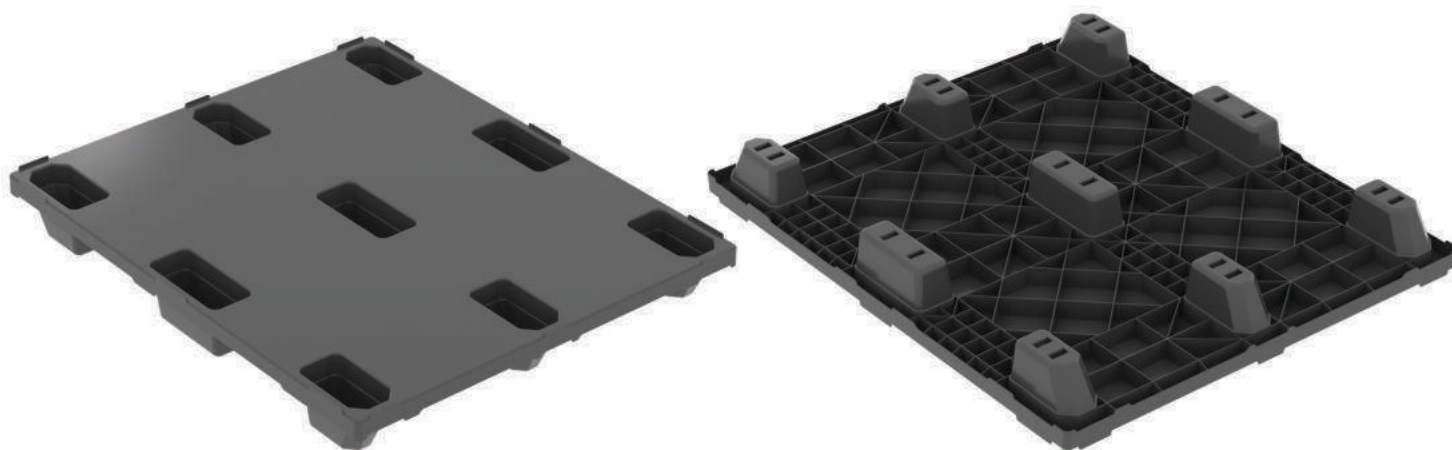

OPCIJE

- Bilo koja standardna RAL boja
- Obeležavanje

STANDARDNE BOJE

PG 1210L-CD

Plastične palete

Uklopiva 1200x1000mm plastična paleta sa zatvorenom gornjom površinom

Praktična i lagana „industrijska“ paleta za prevoz i skladištenje lakog tereta. Zahvaljujući uklopivim stopama štedi prostor pri povratnom transportu i odlaganju. Zatvorena gornja površina štiti proizvode od oštećenja i prljavštine.