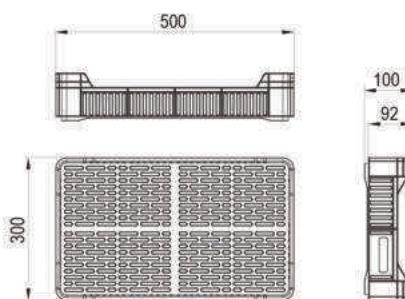

DETALJI

SPECIFIKACIJA

Dimenzije: 1200x800x130mm (±5 mm)

Težina: 4.8 kg ± 3%

Statička nosivost*: 2000 kg

Dinamička nosivost*: 700 kg

Materijal: r-PO, HDPE

Kamion: mega H=3.05m  

Visina paketa: 2902 mm 2902 mm
na paleti 1200x800x130 mm na paleti 1200x800x130 mm

Staje u kamion: 2720 kom 3040 kom

STANDARDNE BOJE

*RAL boje na zahtev

PG B-6

Gajba za borovnice

B-6 gajba za borovnice (500 × 300 × 90 mm, korisna visina 60 mm) omogućava stabilno i efikasno rukovanje sa do 8 kg svežih borovnica. Izrađena od izdržljivog PO regranulata ili HDPE-a, otporna je na udarce i UV zračenje, laka za čišćenje i potpuno unakrsno kompatibilna u okviru višekratnih pooled sistema, čime obezbeđuje pouzdane performanse u savremenim operacijama berbe i transporta zasnovanim na principima cirkularne ekonomije.

SPECIFIKACIJA

Dimenzije: 500x300x90 mm (±5 mm)

Korisna visina: 60 mm

Visina vertikalnog slaganja: 92 mm

Težina: 470 gr ± 3%

Max nosivost: 8 kg

Materijal: r-PO ili HDPE

Kamion: *mega H=3.05m*   