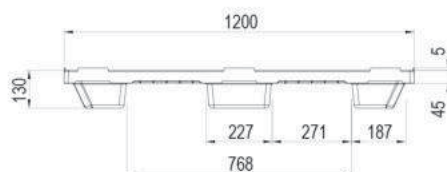

STANDARDNE BOJE