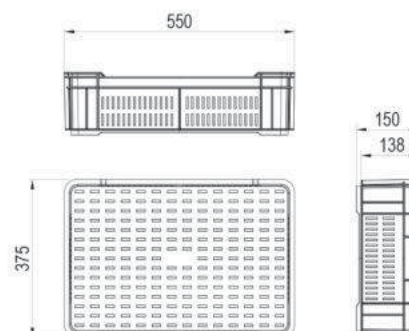

SPECIFIKACIJA

Dimenzije: 600x400x200 mm (±5 mm)

Težina: 2 kg ± 3%

Zapremina: 30 lit

Max nosivost: 30 kg

Materijal: HDPE

Kamion: *mega H=3.05m*  

Vertikalni paket: 60 kom 60 kom

Visina paketa: 2962 mm 2962 mm
na paleti 1200x800x130 mm na paleti 1200x800x130 mm

Staje u kamion: 2040 kom 2280 kom

STANDARDNE BOJE

*RAL boje na zahtev

PG H-12

Holandez gajba

H-12 Holandez gajba (550 × 375 × 150 mm) izrađena od izdržljivog PO regranulata ili HDPE-a obezbeđuje sigurno i efikasno rukovanje voćem i povrćem tokom berbe, transporta i skladištenja. Robusna konstrukcija, lako čišćenje, mogućnost slaganja i potpuna unakrsna kompatibilnost u okviru višekratnih pooled sistema omogućavaju pouzdan, prostorno efikasan rad u skladu sa principima cirkularne ekonomije.

SPECIFIKACIJA

Dimensions: 550x375x150 mm (±5 mm)

Težina: 1.15 kg ± 3%

Zapremina: 30 lit

Max nosivost: 10-14 kg

Materijal: r-PO ili HDPE

Kamion: *mega H=3.05m*  

Vertikalni paket: 80 kom 80 kom
na paleti 1200x800x130 mm na paleti 1200x500x130 mm

Visina paketa: 2902 mm 2902 mm
na paleti 1200x800x130 mm na paleti 1200x800x130 mm

Staje u kamion: 2720 kom 3040 kom

STANDARDNE BOJE

*RAL boje na zahtev

PG B-6

Gajba za borovnice

B-6 gajba za borovnice (500 × 300 × 90 mm, korisna visina 60 mm) omogućava stabilno i efikasno rukovanje sa do 8 kg svežih borovnica. Izrađena od izdržljivog PO regranulata ili HDPE-a, otporna je na udarce i UV zračenje, laka za čišćenje i potpuno unakrsno kompatibilna u okviru višekratnih pooled sistema, čime obezbeđuje pouzdane performanse u savremenim operacijama berbe i transporta zasnovanim na principima cirkularne ekonomije.