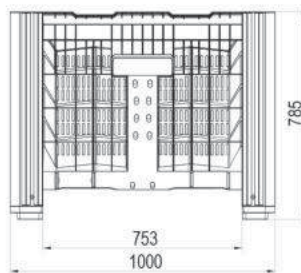

STANDARDNE BOJE