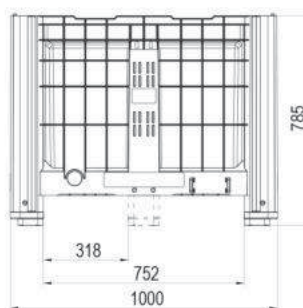

STANDARDNE BOJE