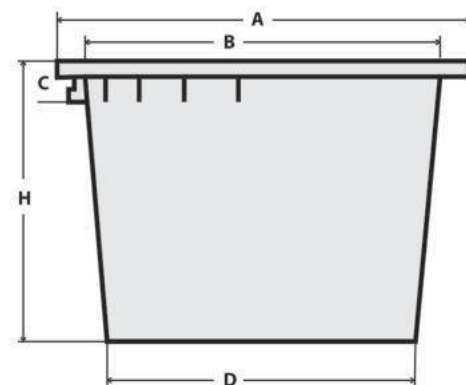

Kace za voće, enologiju i industrijsku upotrebu, pogodne za manipulaciju i lake za održavanje.

Proizvod	Kapacitet (Lt)	A mm	B mm	C mm	D mm	H mm	Težina (kg)
110l	110	805	735	95	680	295	4,1
225l	225	855	785	115	675	545	5,5
275l	275	1085	1015	100	975	355	7,8
350l	350	940	870	80	720	705	8,9
500l	500	1045	975	62	830	800	11,2
700l	700	1150	1090	95	930	885	17,8
1000l	1000	1325	1225	175	1100	940	24,7

110l

↔ 805 x 295 x 680 mm

● crna, bordo, bela

Ostale boje na zahtev kupca.

225l

↔ 855 x 545 x 675 mm

● crna, bordo, bela

Ostale boje na zahtev kupca.