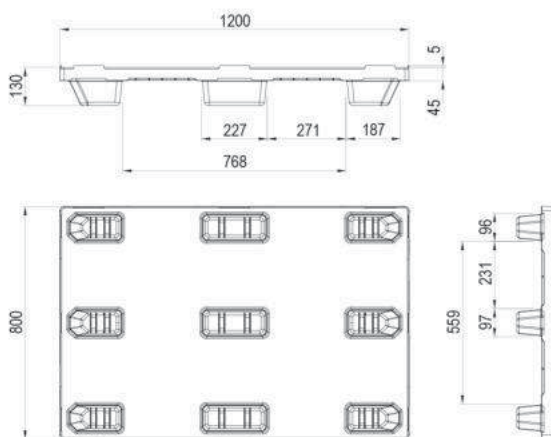

STANDARDNE BOJE