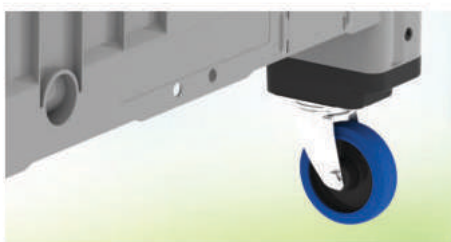

PG 785B-S

Boks paleta

Boks paleta sa zatvorenim zidovima (SOLID)

Zatvorene stranice i dno, idealno za transport i skladištenje u prehrambenoj industriji.
Kompatibilan sa Pallbox 110 FA i Europlast CT/X

DETALJI

SPECIFIKACIJA

Spoljne dimenzije: 1200x1000x785mm (±5mm)

Zapremina: 690 lit

Maksimalno punjenje: 500 kg

Trpi opterećenje : 5000 kg

Masa boksa: 4 stope 33 kg ± 3%

2 skije 37 kg ± 3%

3 skije 40 kg ± 3%

Težina poklopca (opciono): 7.5 kg ± 3%

Materijal: HDPE

Kamion: [mega H=3.05m](#)

Kapacitet kamiona: 156 kom 168 kom (4 stope)
130 kom 140 kom (2 ili 3 skije)

SVOJSTVA

- Slaganje u vis
- Glatki unutrašnji zidovi za jednostavno čišćenje
- Zaštita od klizanja kod vertikalnog slaganja
- Poboljšana čvrstoća i otpornost na udarce
- Otporno na vremenske uslove, hemikalije i UV zrake
- Bezbedno za kontakt sa hranom
- 2 bočna otvora prečnika 55 mm
- Reciklira se 100%

OPCIJE

- Bilo koja standardna RAL boja
- Obeležavanje gravurom
- QR kod, brojčana ili tekstualna oznaka termo transferom
- Mesto za ugradnju RFID transpodera
- Verzije: 4 stope, 2 skije, 3 skije, 4 točka (ograničena nosivost)
- Poklopac

STANDARDNE BOJE