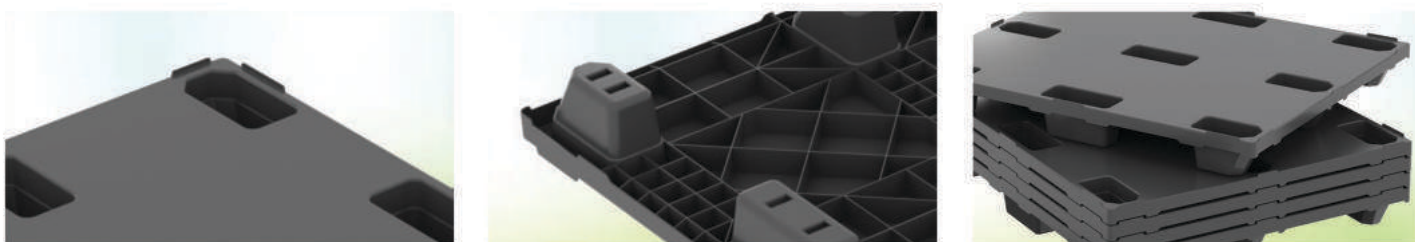

PG 1210L-CD

Plastične palete

Uklopiva 1200x1000mm plastična paleta sa zatvorenom gornjom površinom

Praktična i lagana „industrijska“ paleta za prevoz i skladištenje lakog tereta. Zahvaljujući uklopivim stopama štedi prostor pri povratnom transportu i odlaganju. Zatvorena gornja površina štiti proizvode od oštećenja i prljavštine.

DETALJI

SPECIFIKACIJA

Dimenzije: 1200x1000x130mm (±5 mm)

Težina: 6.8 kg ± 3%

Statička nosivost*: 2000 kg

Dinamička nosivost*: 700 kg

Materijal: r-PO, HDPE

Kamion: mega H=3.05m

Vertikalni paket: 62 kom 62 kom

Visina paketa: 2880 mm 2880 mm

Staje u kamion: 1612 kom 1736 kom

* ravnomerno raspoređen teret

SVOJSTVA

- Uklopive stope pri slaganju u vis
- 5mm sigurnosni rub
- 9 stopa
- Otporno na vremenske uslove, hemikalije i UV zrake
- Reciklira se 100%

OPCIJE

- Bilo koja standardna RAL boja
- Obeležavanje

STANDARDNE BOJE