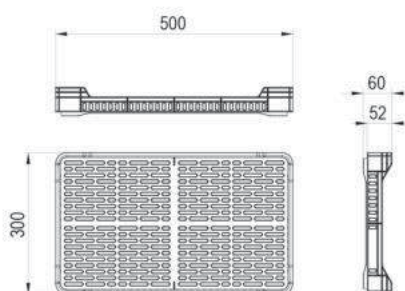

SPECIFIKACIJA

Dimensions: 550x375x150 mm (±5 mm)

Težina: 1.15 kg ± 3%

Zapremina: 30 lit

Max nosivost: 10-14 kg

Materijal: r-PO ili HDPE

Kamion: *mega H=3.05m*  

Vertikalni paket: 80 kom 80 kom
na paleti 1200x800x130 mm na paleti 1200x500x130 mm

SPECIFIKACIJA

Dimenzije: 500x300x90 mm (±5 mm)

Korisna visina: 60 mm

Visina vertikalnog slaganja: 92 mm

Težina: 470 gr ± 3%

Max nosivost: 8 kg

Materijal: r-PO ili HDPE

Kamion: *mega H=3.05m*   

STANDARD COLORS

*RAL boje na zahtev

PG M-3

Gajba za maline

Gajba za maline (500 × 300 × 60 mm, korisna visina 36 mm) omogućava stabilno i efikasno pakovanje i zaštitu, prilagođenu specifičnim zahtevima malina. Izdržljiva konstrukcija, optimizovana ventilacija, lako čišćenje i potpuna unakrsna kompatibilnost u okviru višekratnih pooled sistema obezbeđuju pouzdano, higijensko rukovanje u skladu sa principima cirkularne ekonomije, od berbe do transporta.

SPECIFIKACIJA

Dimenzije: 500x300x60 mm (±5 mm)

Korisna visina: 36 mm

Visina vertikalnog slaganja: 52 mm

Težina: 380 gr ± 3%

Max nosivost: 3 kg

Materijal: r-PO ili HDPE

Kamion: *mega H=3.05m*   