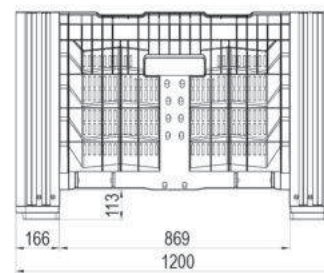

STANDARDNE BOJE