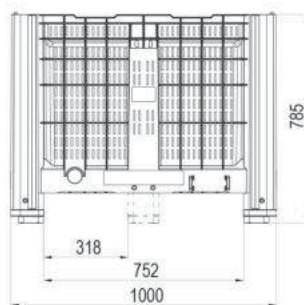

STANDARDNE BOJE