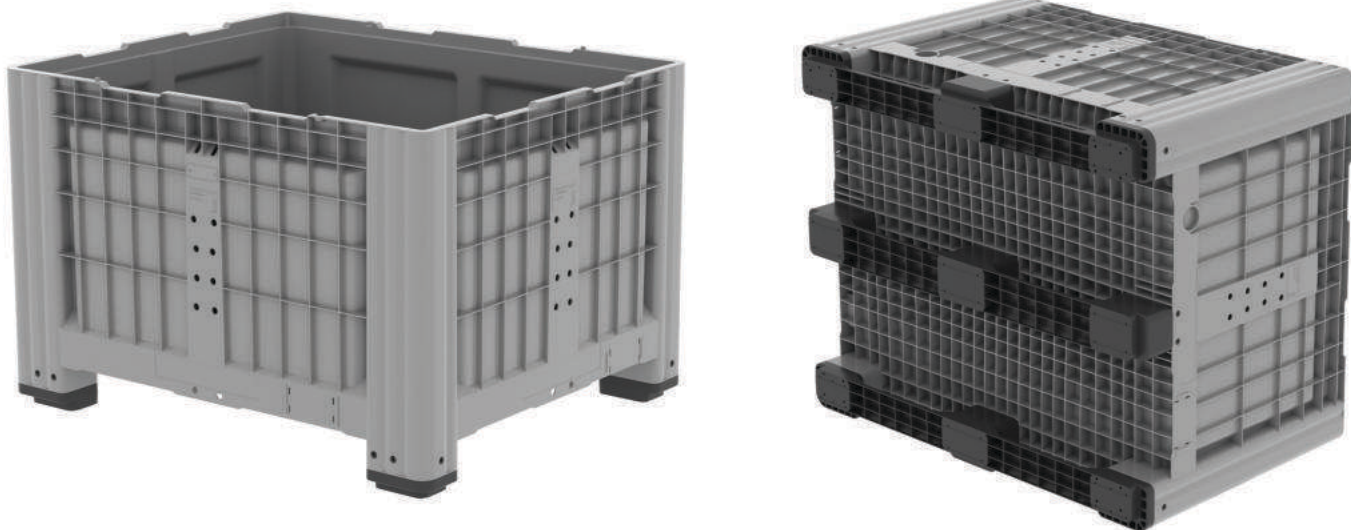

Plastik Gogić je takođe ponosni dobitnik brojnih nagrada, prepoznat po poslovnoj izvrsnosti i pozitivnom uticaju na društvo.

PG 785B-S

Boks paleta

Boks paleta sa zatvorenim zidovima (SOLID)

Zatvorene stranice i dno, idealno za transport i skladištenje u prehrambenoj industriji.
Kompatibilan sa Pallbox 110 FA i Europlast CT/X

3 skije 40 kg ± 3%

Težina poklopca (opciono): 7.5 kg ± 3%

Materijal: HDPE

Kamion: [mega H=3.05m](#)  

Kapacitet kamiona: 156 kom 168 kom (4 stope)
130 kom 140 kom (2 ili 3 skije)

SVOJSTVA

- Slaganje u vis
- Glatki unutrašnji zidovi za jednostavno čišćenje
- Zaštita od klizanja kod vertikalnog slaganja
- Poboljšana čvrstoća i otpornost na udarce
- Otporno na vremenske uslove, hemikalije i UV zrake
- Bezbedno za kontakt sa hranom
- 2 bočna otvora prečnika 55 mm
- Reciklira se 100%

STANDARDNE BOJE

PG 785B

Boks paleta

Boks paleta sa perforiranim zidovima

Perforirane stranice i dno za optimalni protok vazduha i ravnomerno hlađenje. Idealno za skladištenje i transport voća i povrća.

DETALJI

STANDARDNE BOJE

PG 580B

Boks paleta

Boks paleta sa perforiranim zidovima

Perforirane stranice i dno za optimalni protok vazduha i ravnomerno hlađenje. Idealno za skladištenje i transport voća i povrća.

DETALJI