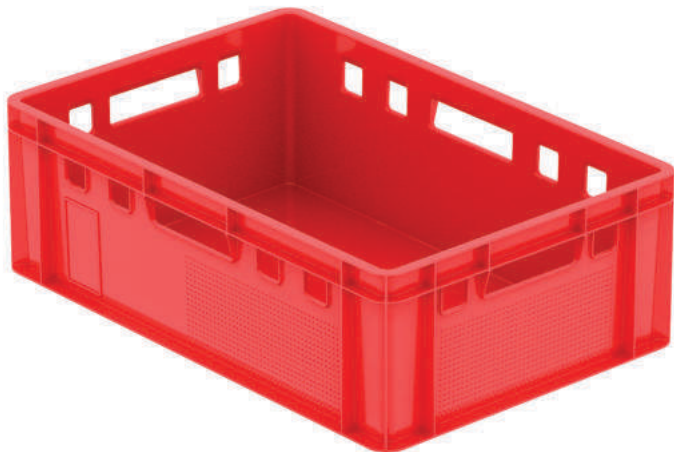

E-2 gajba za meso (DIN 55423) izrađena je od izdržljivog originalnog (virgin) HDPE-a i obezbeđuje bezbedno i higijensko skladištenje i transport mesa i prehrambenih proizvoda. Konstrukcija otporna na udarce, laka za čišćenje, uz efikasno slaganje i potpunu unakrsnu kompatibilnost sa povratnim (pooled) višekratnim sistemima, doprinosi visokoj operativnoj efikasnosti i primeni principa cirkularne ekonomije.