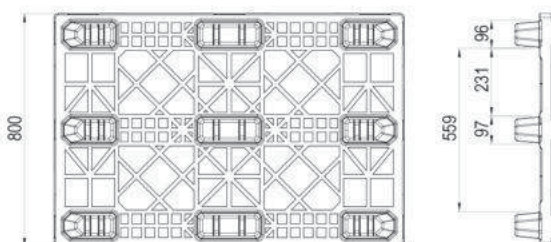

STANDARDNE BOJE