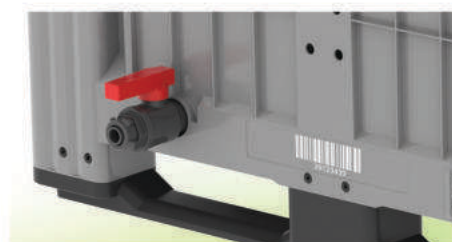

PG 785B-S

Boks paleta

Boks paleta sa zatvorenim zidovima (SOLID)

Zatvorene stranice i dno, idealno za transport i skladištenje u prehrambenoj industriji.
Kompatibilan sa Pallbox 110 FA i Europlast CT/X

DETALJI

SPECIFIKACIJA

Spoljne dimenzije: 1200x1000x785mm (±5mm)

Zapremina: 690 lit

Maksimalno punjenje: 500 kg

Trpi opterećenje : 5000 kg

Masa boksa: 4 stope 33 kg ± 3%

2 skije 37 kg ± 3%

3 skije 40 kg ± 3%

Težina poklopca (opciono): 7.5 kg ± 3%

Materijal: HDPE

Kamion: [mega H=3.05m](#)

Kapacitet kamiona: 156 kom 168 kom (4 stope)
130 kom 140 kom (2 ili 3 skije)

SVOJSTVA

- Slaganje u vis
- Glatki unutrašnji zidovi za jednostavno čišćenje
- Zaštita od klizanja kod vertikalnog slaganja
- Poboljšana čvrstoća i otpornost na udarce
- Otporno na vremenske uslove, hemikalije i UV zrake
- Bezbedno za kontakt sa hranom
- 2 bočna otvora prečnika 55 mm
- Reciklira se 100%

OPCIJE

- Bilo koja standardna RAL boja
- Obeležavanje gravurom
- QR kod, brojčana ili tekstualna oznaka termo transferom
- Mesto za ugradnju RFID transpodera
- Verzije: 4 stope, 2 skije, 3 skije, 4 točka (ograničena nosivost)
- Poklopac

STANDARDNE BOJE