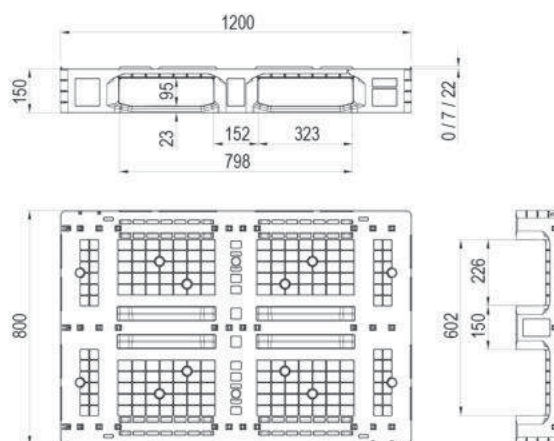

STANDARDNE BOJE