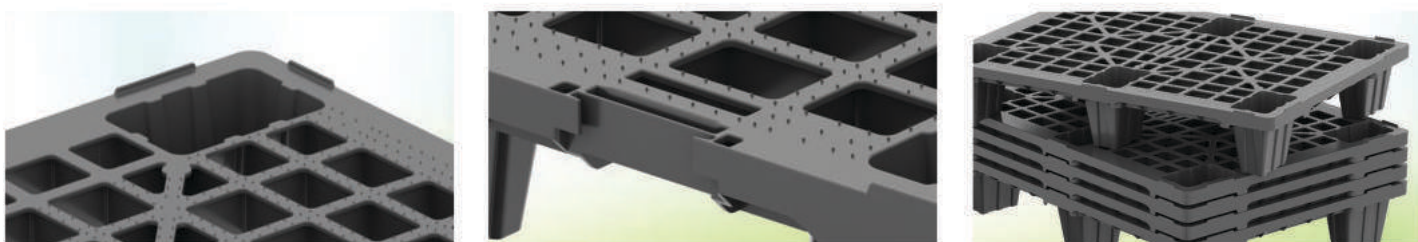

PG 8060L-OD

Plastične palete

Uklopiva 800x600mm plastična paleta

Praktična i lagana „polu-“ paleta za izlaganje robe kao i prevoz i skladištenje lakog tereta. Zahvaljujući uklopivim stopama štedi prostor pri povratnom transportu i odlaganju.

DETALJI

SPECIFIKACIJA

Dimenzije: 800x600x136mm (±5 mm)

Težina: 3 kg ± 3%

Statička nosivost*: 2000 kg

Dinamička nosivost*: 700 kg

Materijal: r-PE, HDPE

Kamion: mega H=3.05m

Vertikalni paket: 80 kom 80 kom

Visina paketa: 2906 mm 2906 mm

Staje u kamion: 5440 kom 6080 kom

* ravnomerno raspoređen teret

SVOJSTVA

- Uklopive stope pri slaganju u vis
- 6 stopa
- Protivklizna obrada gornje površine
- Otporno na vremenske uslove, hemikalije i UV zrake
- Reciklira se 100%

OPCIJE

- Bilo koja standardna RAL boja
- Obeležavanje
- 5mm sigurnosni rub
- Otvori za kartonski „displej“

STANDARDNE BOJE