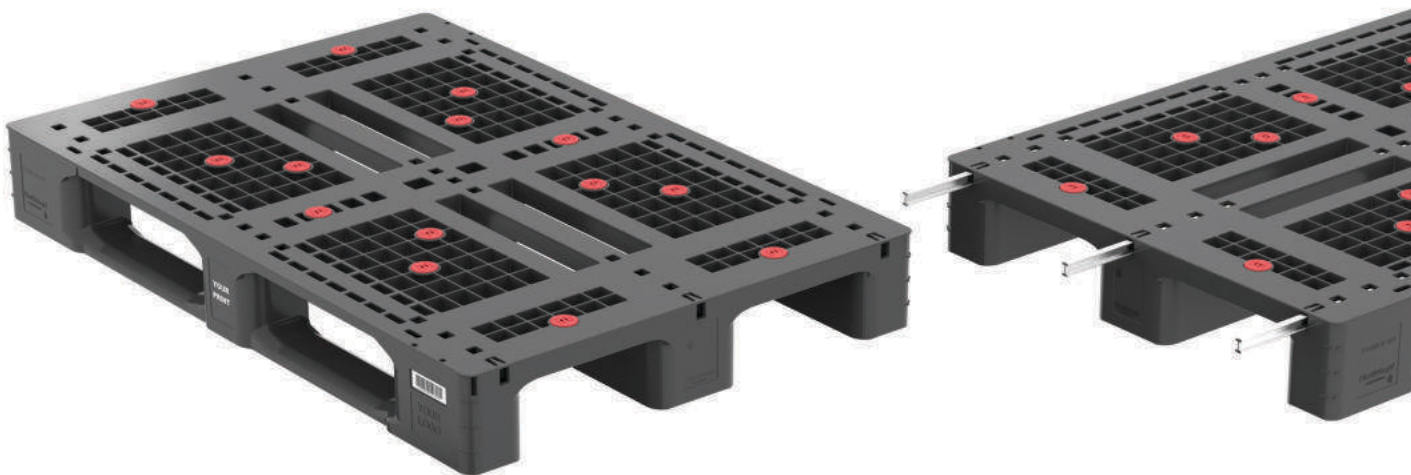

PG 1208M-OD

Plastične palete

Univerzalna 1200x800mm paleta sa 3 skije

Robusna višenamenska paleta sa širokom listom dodatnih opcija uključujući i čelično ojačanje i ESD materijal.