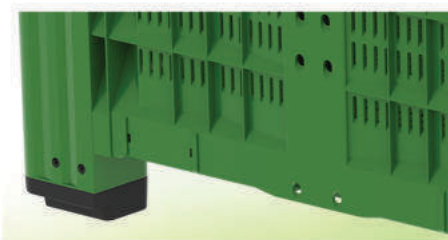

STANDARDNE BOJE

PG 785A

Boks paleta

Boks paleta sa perforiranim zidovima

Perforirane stranice i dno za optimalni protok vazduha i ravnomerno hlađenje. Idealno za skladištenje i transport voća i povrća.

DETALJI