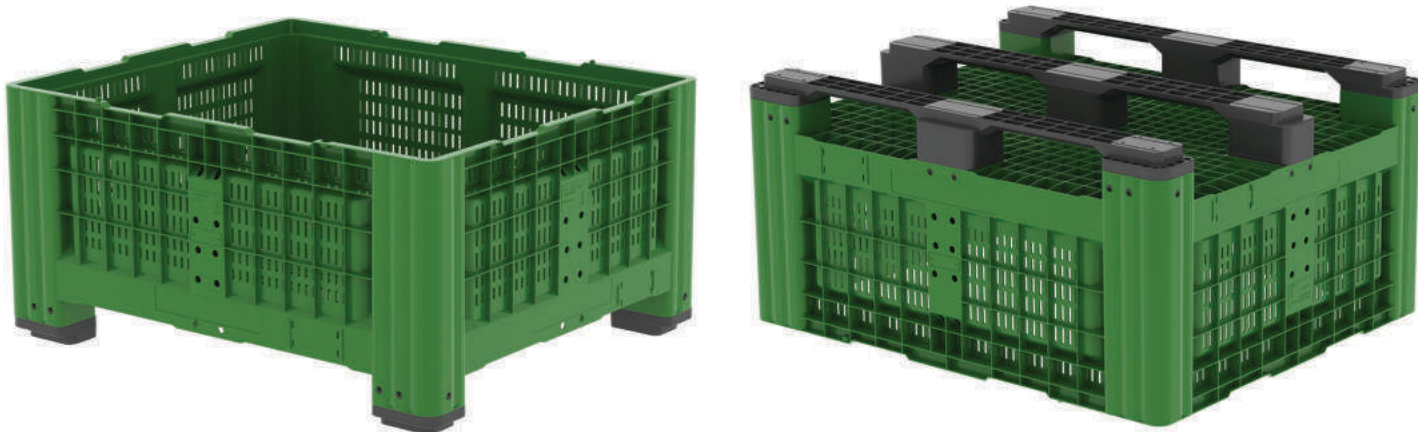

Plastik Gogić je takođe ponosni dobitnik brojnih nagrada, prepoznat po poslovnoj izvrsnosti i pozitivnom uticaju na društvo.

PG 785B-S

Boks paleta

Boks paleta sa zatvorenim zidovima (SOLID)

Zatvorene stranice i dno, idealno za transport i skladištenje u prehrambenoj industriji.
Kompatibilan sa Pallbox 110 FA i Europlast CT/X

STANDARDNE BOJE

PG 785B

Boks paleta

Boks paleta sa perforiranim zidovima

Perforirane stranice i dno za optimalni protok vazduha i ravnomerno hlađenje. Idealno za skladištenje i transport voća i povrća.

DETALJI

STANDARDNE BOJE

PG 580B

Boks paleta

Boks paleta sa perforiranim zidovima

Perforirane stranice i dno za optimalni protok vazduha i ravnomerno hlađenje. Idealno za skladištenje i transport voća i povrća.

DETALJI

STANDARDNE BOJE

PG 785A

Boks paleta

Boks paleta sa perforiranim zidovima

Perforirane stranice i dno za optimalni protok vazduha i ravnomerno hlađenje. Idealno za skladištenje i transport voća i povrća.

DETALJI