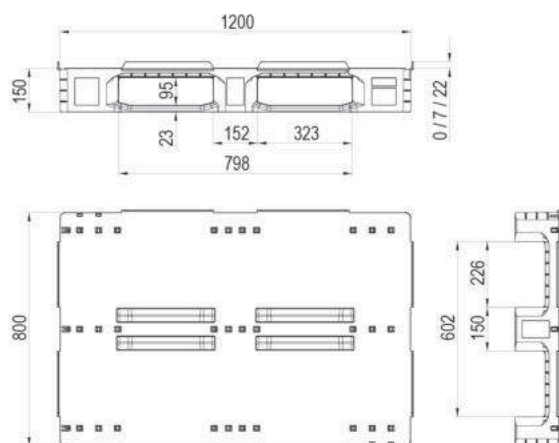

STANDARDNE BOJE