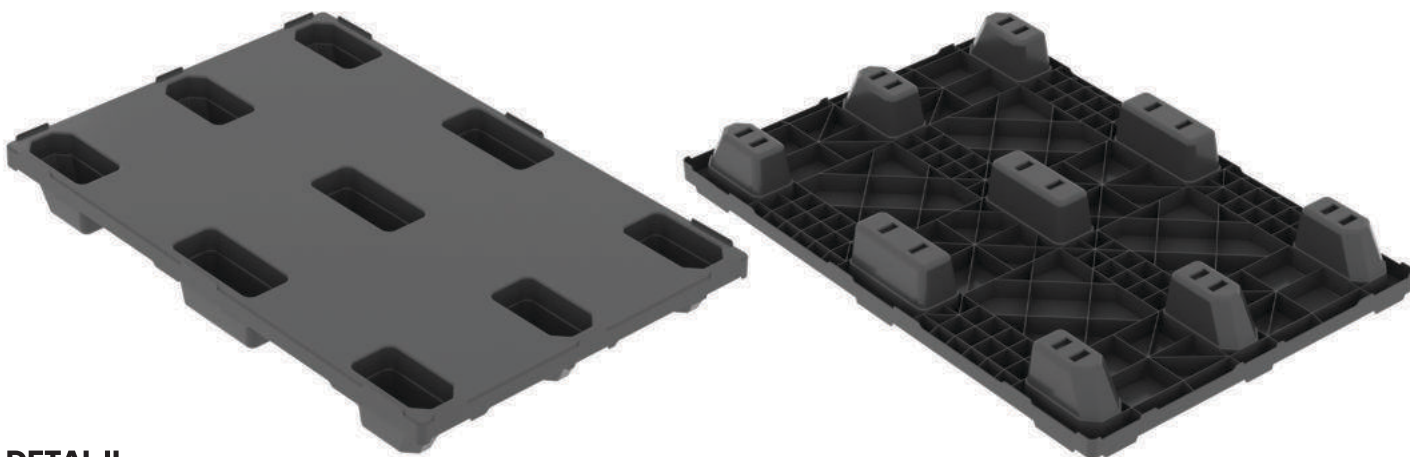

OPCIJE

- Bilo koja standardna RAL boja
- Obeležavanje

STANDARDNE BOJE

PG 1208L-CD

Plastične palete

Uklopiva 1200x800mm plastična paleta sa zatvorenom gornjom površinom

Praktična i lagana Euro paleta za prevoz i skladištenje lakog tereta. Zahvaljujući uklopivim stopama štedi prostor pri povratnom transportu i odlaganju. Zatvorena gornja površina štiti proizvode od oštećenja i prljavštine.