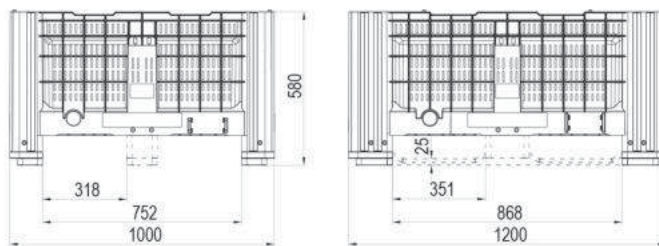

STANDARDNE BOJE