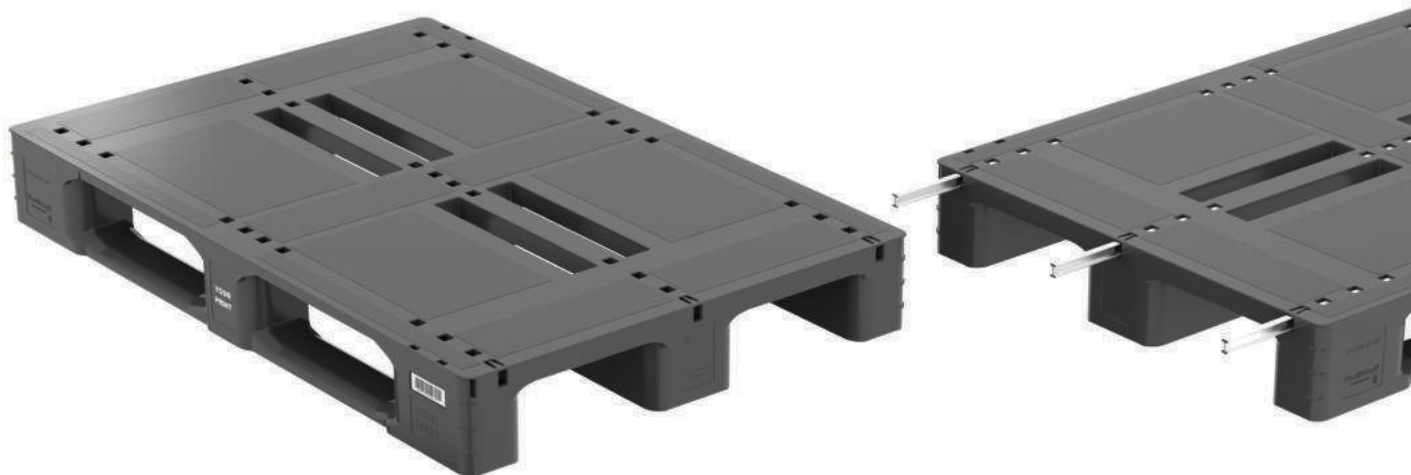

Robusna višenamenska paleta sa širokom listom dodatnih opcija uključujući i čelično ojačanje i ESD materijal. Zatvorena gornja površina štiti proizvode od oštećenja i prljavštine.

DETALJI

SPECIFIKACIJA

Dimenzije: 1200x800x150mm (±5 mm)