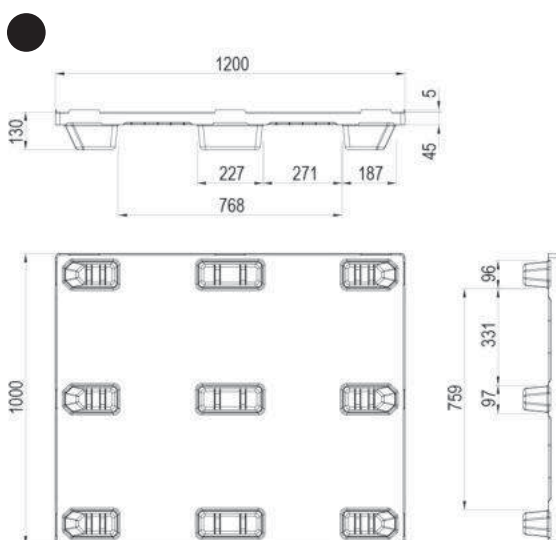

STANDARDNE BOJE