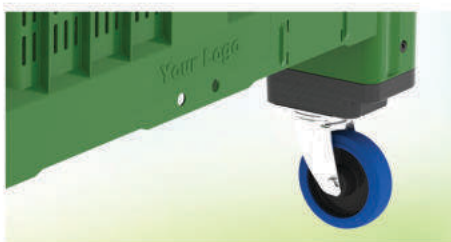

STANDARDNE BOJE

PG 785B

Boks paleta

Boks paleta sa perforiranim zidovima

Perforirane stranice i dno za optimalni protok vazduha i ravnomerno hlađenje. Idealno za skladištenje i transport voća i povrća.

DETALJI