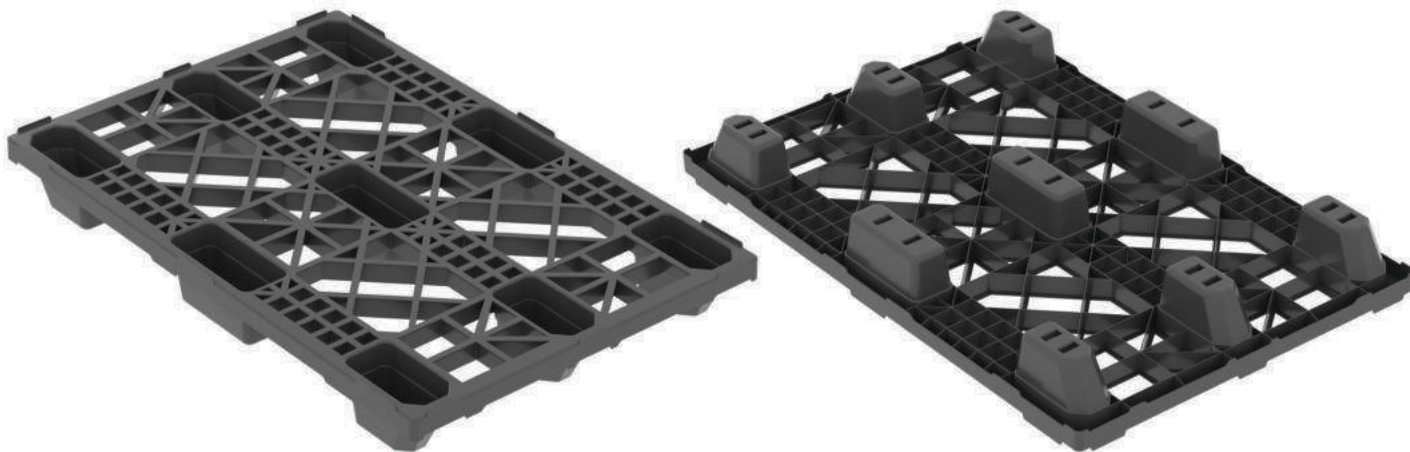

STANDARDNE BOJE

PG 580B

Boks paleta

Boks paleta sa perforiranim zidovima

Perforirane stranice i dno za optimalni protok vazduha i ravnomerno hlađenje. Idealno za skladištenje i transport voća i povrća.

DETALJI

STANDARDNE BOJE

PG 785A

Boks paleta

Boks paleta sa perforiranim zidovima

Perforirane stranice i dno za optimalni protok vazduha i ravnomerno hlađenje. Idealno za skladištenje i transport voća i povrća.

DETALJI

OPCIJE

- Bilo koja standardna RAL boja
- Obeležavanje gravurom
- QR kod, brojčana ili tekstualna oznaka termo transferom
- Mesto za ugradnju RFID transpodera
- Verzije: 4 stope, 2 skije
- Poklopac

STANDARDNE BOJE

PG 1208L-OD

Plastične palete

Uklopiva 1200x800mm plastična paleta

Praktična i lagana Euro paleta za prevoz i skladištenje lakog tereta.
Zahvaljujući uklopivim stopama štedi prostor pri povratnom transportu i odlaganju.