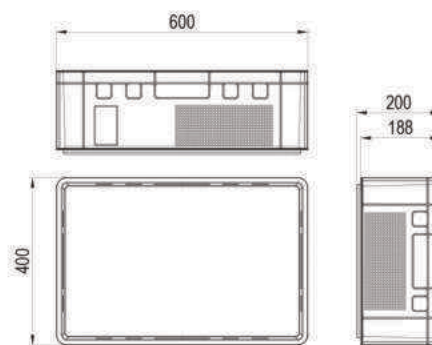

SPECIFIKACIJA

Spoljne dimenzije: 1200x1000x785mm (±5 mm)

Zapremina: 690 lit

Maksimalno punjenje: 500 kg

Trpi opterećenje: 5000 kg

Masa boksa: 4 stope 36 kg ± 3%

2 skije 38.5 kg ± 3%

Težina poklopca (opciono): 7.5 kg ± 3%

SPECIFIKACIJA

Dimenzije: 600x400x200 mm (±5 mm)

Težina: 2 kg ± 3%

Zapremina: 30 lit

Max nosivost: 30 kg

Materijal: HDPE

Kamion: *mega H=3.05m*  

Vertikalni paket: 60 kom 60 kom

Visina paketa: 2962 mm 2962 mm
na paleti 1200x800x130 mm na paleti 1200x800x130 mm

Staje u kamion: 2040 kom 2280 kom

STANDARDNE BOJE

*RAL boje na zahtev

PG H-12

Holandez gajba

H-12 Holandez gajba (550 × 375 × 150 mm) izrađena od izdržljivog PO regranulata ili HDPE-a obezbeđuje sigurno i efikasno rukovanje voćem i povrćem tokom berbe, transporta i skladištenja. Robusna konstrukcija, lako čišćenje, mogućnost slaganja i potpuna unakrsna kompatibilnost u okviru višekratnih pooled sistema omogućavaju pouzdan, prostorno efikasan rad u skladu sa principima cirkularne ekonomije.

SPECIFIKACIJA

Dimensions: 550x375x150 mm (±5 mm)

Težina: 1.15 kg ± 3%

Zapremina: 30 lit

Max nosivost: 10-14 kg

Materijal: r-PO ili HDPE

Kamion: *mega H=3.05m*  

Vertikalni paket: 80 kom 80 kom
na paleti 1200x800x130 mm na paleti 1200x500x130 mm