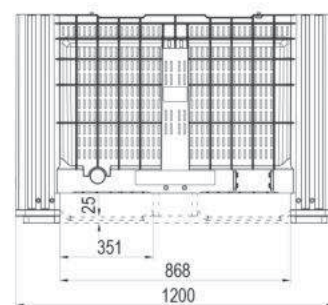

STANDARDNE BOJE