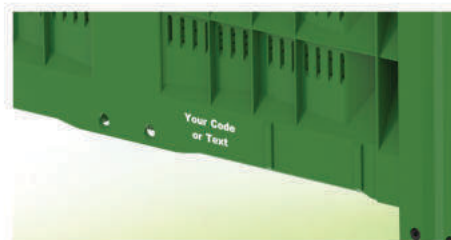

STANDARDNE BOJE

PG 785A

Boks paleta

Boks paleta sa perforiranim zidovima

Perforirane stranice i dno za optimalni protok vazduha i ravnomerno hlađenje. Idealno za skladištenje i transport voća i povrća.

DETALJI