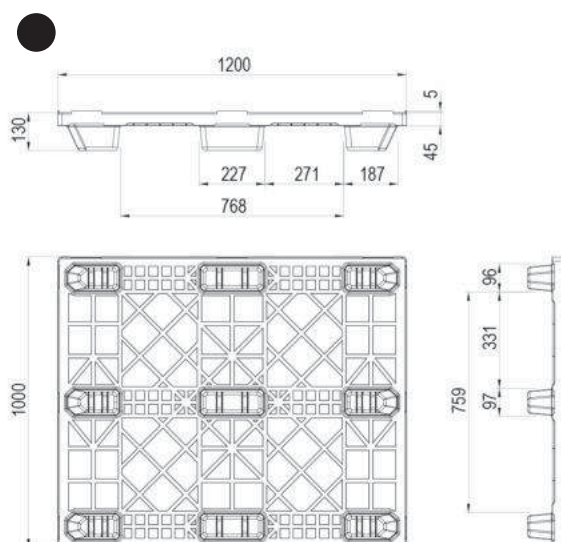

STANDARDNE BOJE