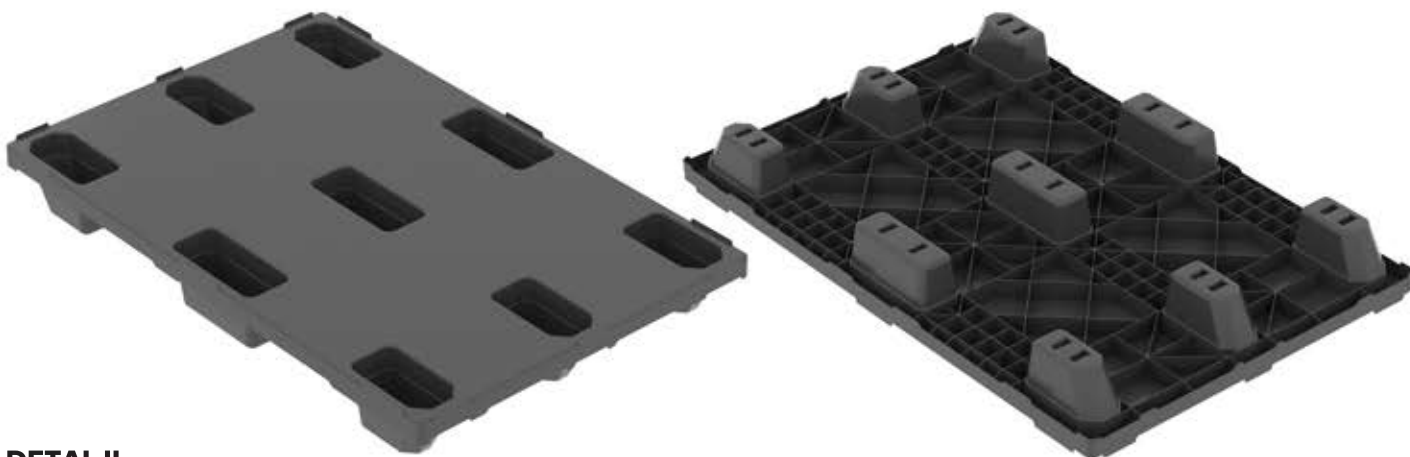

PG 1208L-CD

Plastične palete

Uklopiva 1200x800mm plastična paleta sa zatvorenom gornjom površinom

Praktična i lagana Euro paleta za prevoz i skladištenje lakog tereta. Zahvaljujući uklopivim stopama štedi prostor pri povratnom transportu i odlaganju. Zatvorena gornja površina štiti proizvode od oštećenja i prljavštine.

DETALJI

SPECIFIKACIJA

Dimenzije: 1200x800x130mm (±5 mm)

Težina: 5.9 kg ± 3%

Statička nosivost*: 1500 kg

Dinamička nosivost*: 700 kg

Materijal: r-HDPE, HDPE

Kamion: [mega H=3.05m](#)   

Vertikalni paket: 62 kom 62 kom

Visina paketa: 2880 mm 2880 mm

Staje u kamion: 2108 kom 2356 kom

* ravnomerno raspoređen teret

SVOJSTVA

- Uklopive stope pri slaganju u vis
- 5mm sigurnosni rub
- 9 stopa
- Otporno na vremenske uslove, hemikalije i UV zrake
- Reciklira se 100%

OPCIJE

- Bilo koja standardna RAL boja
- Obeležavanje
- 3 montažno/demontažne skije

STANDARDNE BOJE