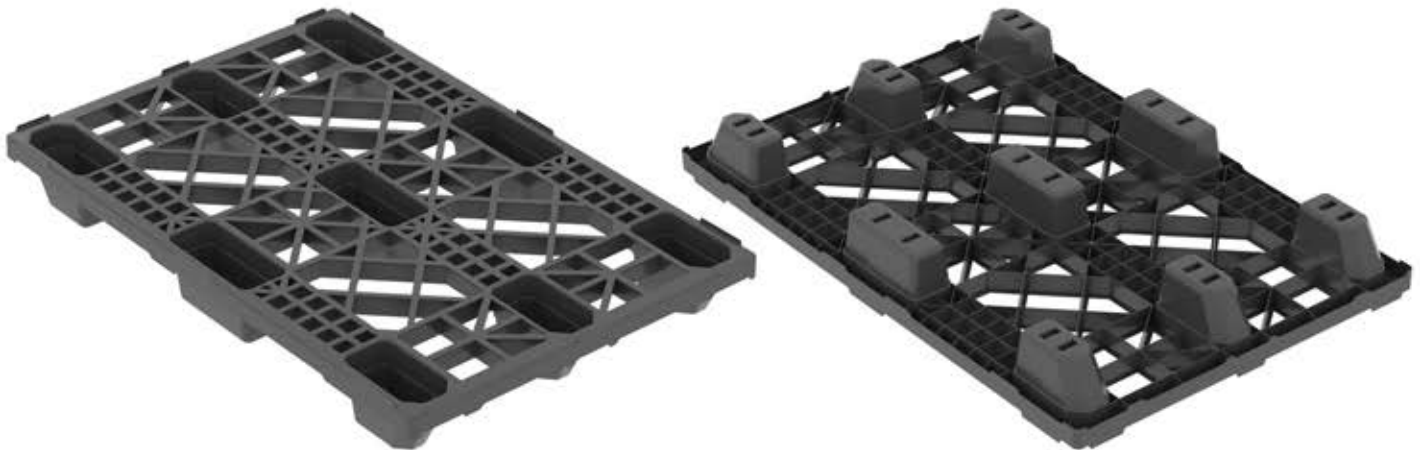

PG 1208L-OD

Plastične palete

Uklopiva 1200x800mm plastična paleta

Praktična i lagana Euro paleta za prevoz i skladištenje lakog tereta.
Zahvaljujući uklopivim stopama štedi prostor pri povratnom transportu i odlaganju.

DETALJI

SPECIFIKACIJA

Dimenzije: 1200x800x130mm (±5 mm)

Težina: 4.9 kg ± 3%

Statička nosivost*: 1500 kg

Dinamička nosivost*: 700 kg

Materijal: r-HDPE, HDPE

Kamion: mega H=3.05m  

Vertikalni paket: 62 kom 62 kom

Visina paketa: 2880 mm 2880 mm

Staje u kamion: 2108 kom 2356 kom

* ravnomerno raspoređen teret

SVOJSTVA

- Uklopive stope pri slaganju u vis
- 5mm sigurnosni rub
- 9 stopa
- Otporno na vremenske uslove, hemikalije i UV zrake
- Reciklira se 100%

OPCIJE

- Bilo koja standardna RAL boja
- Obeležavanje
- 3 montažno/demontažne skije

STANDARDNE BOJE