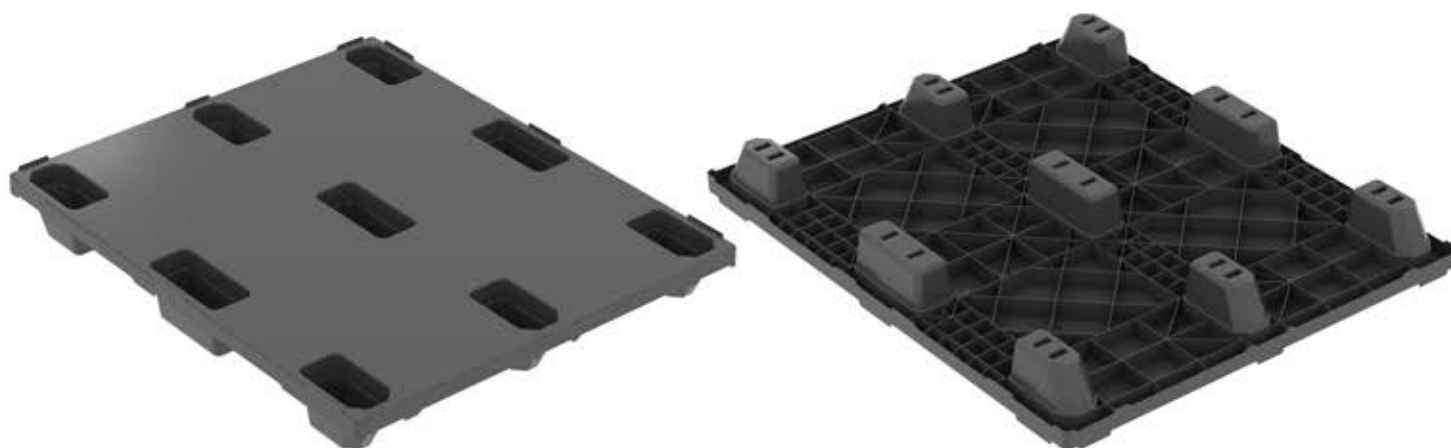

PG 1210L-CD

Plastične palete

Uklopiva 1200x1000mm plastična paleta sa zatvorenom gornjom površinom

Praktična i lagana „industrijska“ paleta za prevoz i skladištenje lakog tereta. Zahvaljujući uklopivim stopama štedi prostor pri povratnom transportu i odlaganju. Zatvorena gornja površina štiti proizvode od oštećenja i prljavštine.

DETALJI

SPECIFIKACIJA

Dimenzije: 1200x1000x130mm (±5 mm)

Težina: 6.8 kg ± 3%

Statička nosivost*: 1500 kg

Dinamička nosivost*: 700 kg

Materijal: r-HDPE, HDPE

Kamion: mega H=3.05m  

Vertikalni paket: 62 kom 62 kom

Visina paketa: 2880 mm 2880 mm

Staje u kamion: 1612 kom 1736 kom

* ravnomerno raspoređen teret

SVOJSTVA

- Uklopive stope pri slaganju u vis
- 5mm sigurnosni rub
- 9 stopa
- Otporno na vremenske uslove, hemikalije i UV zrake
- Reciklira se 100%

OPCIJE

- Bilo koja standardna RAL boja
- Obeležavanje
- 3 montažno/demontažne skije

STANDARDNE BOJE