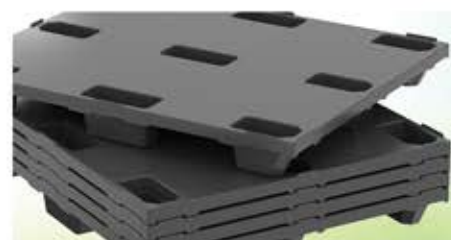

PG 1210L-CD

Plastične palete

Uklopiva 1200x1000mm plastična paleta sa zatvorenom gornjom površinom

Praktična i lagana „industrijska“ paleta za prevoz i skladištenje lakog tereta. Zahvaljujući uklopivim stopama štedi prostor pri povratnom transportu i odlaganju. Zatvorena gornja površina štiti proizvode od oštećenja i prljavštine.

DETALJI

SPECIFIKACIJA

Dimenzije: 1200x1000x130mm (±5 mm)

Težina: 6.8 kg ± 3%

Statička nosivost*: 1500 kg

Dinamička nosivost*: 700 kg

Materijal: r-HDPE, HDPE

Kamion: mega H=3.05m  

Vertikalni paket: 62 kom 62 kom

Visina paketa: 2880 mm 2880 mm

Staje u kamion: 1612 kom 1736 kom

* ravnomerno raspoređen teret

SVOJSTVA

- Uklopive stope pri slaganju u vis
- 5mm sigurnosni rub
- 9 stopa
- Otporno na vremenske uslove, hemikalije i UV zrake
- Reciklira se 100%