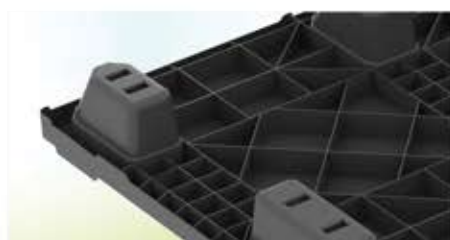

PG 1210L-CD

Plastične palete

Uklopiva 1200x1000mm plastična paleta sa zatvorenom gornjom površinom

Praktična i lagana „industrijska“ paleta za prevoz i skladištenje lakog tereta. Zahvaljujući uklopivim stopama štedi prostor pri povratnom transportu i odlaganju. Zatvorena gornja površina štiti proizvode od oštećenja i prljavštine.

DETALJI

SPECIFIKACIJA

Dimenzije: 1200x1000x130mm (±5 mm)

Težina: 6.8 kg ± 3%

Statička nosivost*: 1500 kg

Dinamička nosivost*: 700 kg

Materijal: r-HDPE, HDPE

Kamion: mega H=3.05m  

Vertikalni paket: 62 kom 62 kom

Visina paketa: 2880 mm 2880 mm

Staje u kamion: 1612 kom 1736 kom

* ravnomerno raspoređen teret

SVOJSTVA

- Uklopive stope pri slaganju u vis
- 5mm sigurnosni rub
- 9 stopa
- Otporno na vremenske uslove, hemikalije i UV zrake
- Reciklira se 100%