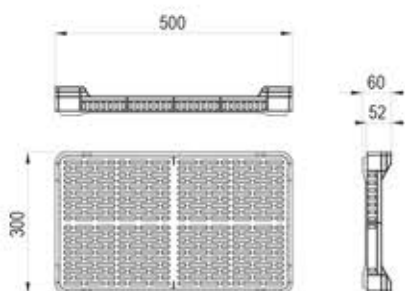

SPECIFIKACIJA

Dimenzije: 500x300x90 mm (±5 mm)

Korisna visina: 60 mm

Visina vertikalnog slaganja: 92 mm

Težina: 470 gr ± 3%

Zapremina: 8 lit

Max nosivost: 8 kg

Materijal: r-PO ili HDPE

Staje u kamion:	6240 kom	6720 pcs
-----------------	----------	----------

STANDARD COLORS

*RAL boje na zahtev

PG M-3

Gajba za maline

Gajba za maline (500 × 300 × 60 mm, korisna visina 36 mm) omogućava stabilno i efikasno pakovanje i zaštitu, prilagođenu specifičnim zahtevima malina. Izdržljiva konstrukcija, optimizovana ventilacija, lako čišćenje i potpuna unakrsna kompatibilnost u okviru povratnih (pooled) višekratnih sistema obezbeđuju pouzdano, higijensko rukovanje u skladu sa principima cirkularne ekonomije, od berbe do transporta.

SPECIFIKACIJA

Dimenzije: 500x300x60 mm (±5 mm)

Korisna visina: 36 mm

Visina vertikalnog slaganja: 52 mm

Težina: 380 gr ± 3%

Zapremina: 4 lit

Max nosivost: 3 kg

Materijal: r-PO ili HDPE

Kamion: *mega H=3.05m*  

Vertikalni paket:	424 kom na paleti 1200x1000x130 mm	424 kom na paleti 1200x1000x130 mm
-------------------	--	--

Visina paketa:	2894 mm na paleti 1200x1000x130 mm	2894 mm na paleti 1200x1000x130 mm
----------------	--	--