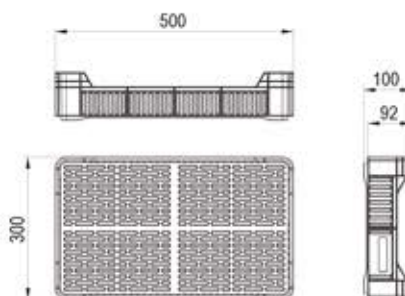

PG B-6

Gajba za borovnice

B-6 gajba za borovnice (500 × 300 × 90 mm, korisna visina 60 mm) omogućava stabilno i efikasno rukovanje sa do 8 kg svežih borovnica. Izrađena od izdržljivog PO regranulata ili HDPE-a, otporna je na udarce i UV zračenje, laka za čišćenje i potpuno unakrsno kompatibilna u okviru povratnih (pooled) višekratnih sistema, čime obezbeđuje pouzdane performanse u savremenim operacijama berbe i transporta zasnovanim na principima cirkularne ekonomije.

SPECIFIKACIJA

Dimenzije: 500x300x90 mm (±5 mm)

Korisna visina: 60 mm

Visina vertikalnog slaganja: 92 mm

Težina: 470 gr ± 3%

Zapremina: 8 lit

Max nosivost: 8 kg

Materijal: r-PO ili HDPE

Kamion: *mega H=3.05m*  

Vertikalni paket:	240 kom na paleti 1200x1000x130 mm	240 kom na paleti 1200x1000x130 mm
-------------------	--	--

Visina paketa:	2898 mm na paleti 1200x1000x130 mm	2898 mm na paleti 1200x1000x130 mm
----------------	--	--

SPECIFIKACIJA

Dimenzije: 500x300x60 mm (±5 mm)

Korisna visina: 36 mm

Visina vertikalnog slaganja: 52 mm

Težina: 380 gr ± 3%

Zapremina: 4 lit

Max nosivost: 3 kg

Materijal: r-PO ili HDPE