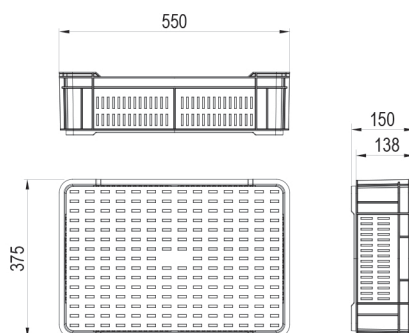

Visina paketa: 2800 mm 2800 mm
na paleti 1200x800x130 mm na paleti 1200x800x130 mm

Staje u kamion: 1904 kom 2128 kom

STANDARDNE BOJE

*RAL boje na zahtev

PG H-12

Holandez gajba

H-12 Holandez gajba (550 × 375 × 150 mm) izrađena od izdržljivog PO regranulata ili HDPE-a obezbeđuje sigurno i efikasno rukovanje voćem i povrćem tokom berbe, transporta i skladištenja. Robusna konstrukcija, lako čišćenje, mogućnost slaganja i potpuna unakrsna kompatibilnost u okviru povratnih (pooled) višekratnih sistema omogućavaju pouzdan, prostorno efikasan rad u skladu sa principima cirkularne ekonomije.

SPECIFIKACIJA

Dimenzije: 550x375x150 mm (±5 mm)

Težina: 1.15 kg ± 3%

Zapremina: 23 lit

Max nosivost: 10-14 kg

Materijal: r-PO ili HDPE

Kamion: *mega H=3.05m*  

Vertikalni paket: 80 kom 80 kom
na paleti 1200x800x130 mm na paleti 1200x500x130 mm

Visina paketa: 2902 mm 2902 mm
na paleti 1200x800x130 mm na paleti 1200x800x130 mm

Staje u kamion: 2720 kom 3040 kom

STANDARDNE BOJE

*RAL boje na zahtev

PG B-6

Gajba za borovnice

B-6 gajba za borovnice (500 × 300 × 90 mm, korisna visina 60 mm) omogućava stabilno i efikasno rukovanje sa do 8 kg svežih borovnica. Izrađena od izdržljivog PO regranulata ili HDPE-a, otporna je na udarce i UV zračenje, laka za čišćenje i potpuno unakrsno kompatibilna u okviru povratnih (pooled) višekratnih sistema, čime obezbeđuje pouzdane performanse u savremenim operacijama berbe i transporta zasnovanim na principima cirkularne ekonomije.

SPECIFIKACIJA

Dimenzije: 500x300x90 mm (±5 mm)

Korisna visina: 60 mm

Visina vertikalnog slaganja: 92 mm

Težina: 470 gr ± 3%

Zapremina: 8 lit

Max nosivost: 8 kg

Materijal: r-PO ili HDPE