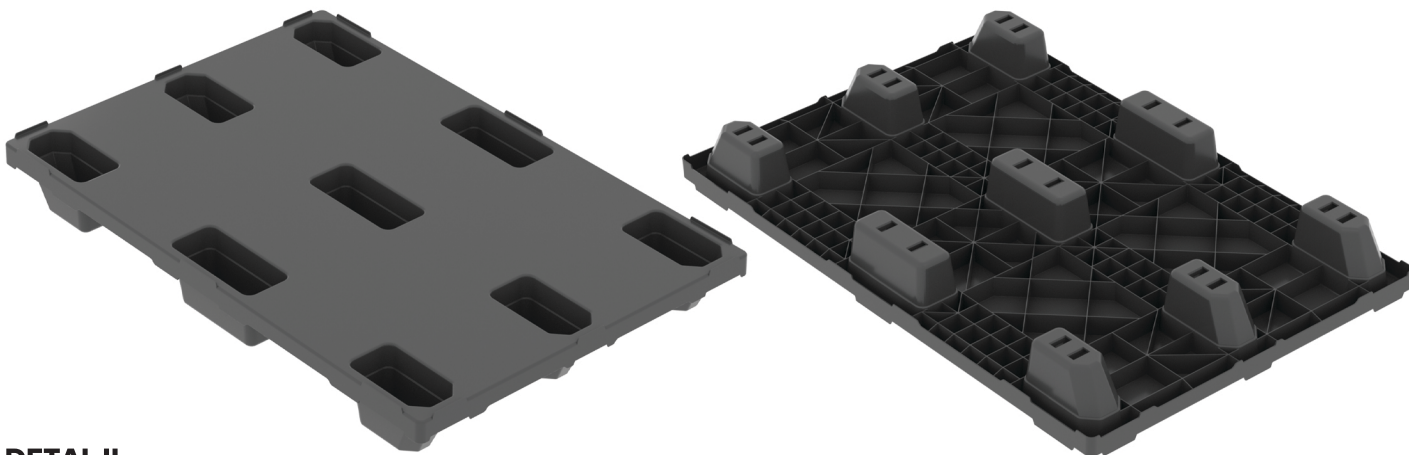

OPCIJE

- Bilo koja standardna RAL boja
- Obeležavanje
- 3 montažno/demontažne skije

STANDARDNE BOJE

PG 1208L-CD

Plastične palete

Uklopiva 1200x800mm plastična paleta sa zatvorenom gornjom površinom

Praktična i lagana Euro paleta za prevoz i skladištenje lakog tereta. Zahvaljujući uklopivim stopama štedi prostor pri povratnom transportu i odlaganju. Zatvorena gornja površina štiti proizvode od oštećenja i prljavštine.