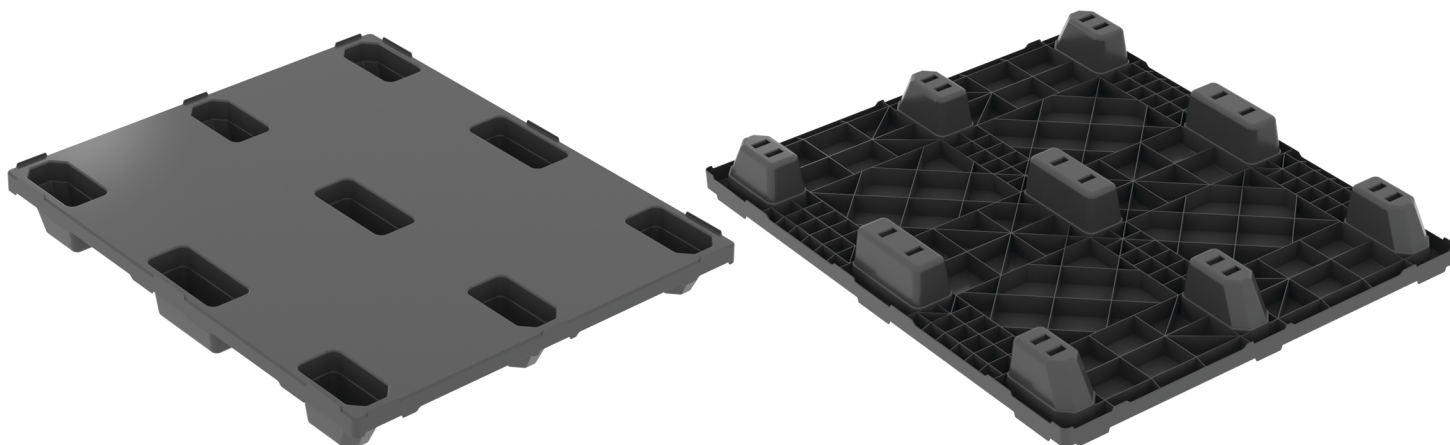

OPCIJE

- Bilo koja standardna RAL boja
- Obeležavanje
- 3 montažno/demontažne skije

STANDARDNE BOJE

PG 1210L-CD

Plastične palete

Uklopiva 1200x1000mm plastična paleta sa zatvorenom gornjom površinom

Praktična i lagana „industrijska“ paleta za prevoz i skladištenje lakog tereta. Zahvaljujući uklopivim stopama štedi prostor pri povratnom transportu i odlaganju. Zatvorena gornja površina štiti proizvode od oštećenja i prljavštine.