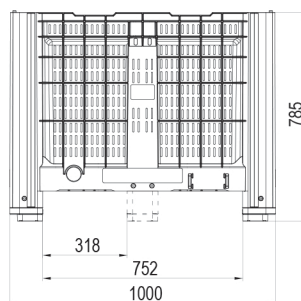

STANDARDNE BOJE