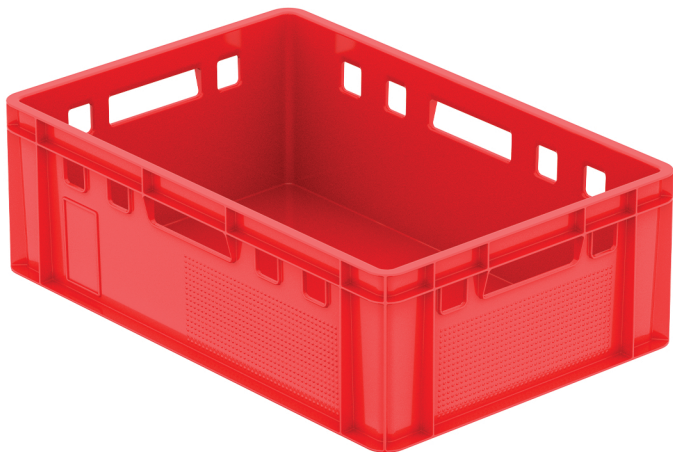

OPCIJE

- Bilo koja standardna RAL boja
- Obeležavanje
- 3 čelične šipke za ojačanje
- 0 / 7 / 22 mm sigurnosni rub
- ESD materijal
- Protivklizni umetci na donjoj strani

STANDARDNE BOJE

PG E-2

E-2 gajba

E-2 gajba za meso (DIN 55423) izrađena je od izdržljivog originalnog (virgin) HDPE-a i obezbeđuje bezbedno i higijensko skladištenje i transport mesa i prehrambenih proizvoda. Konstrukcija otporna na udarce, laka za čišćenje, uz efikasno slaganje i potpunu unakrsnu kompatibilnost sa povratnim (pooled) višekratnim sistemima, doprinosi visokoj operativnoj efikasnosti i primeni principa cirkularne ekonomije.