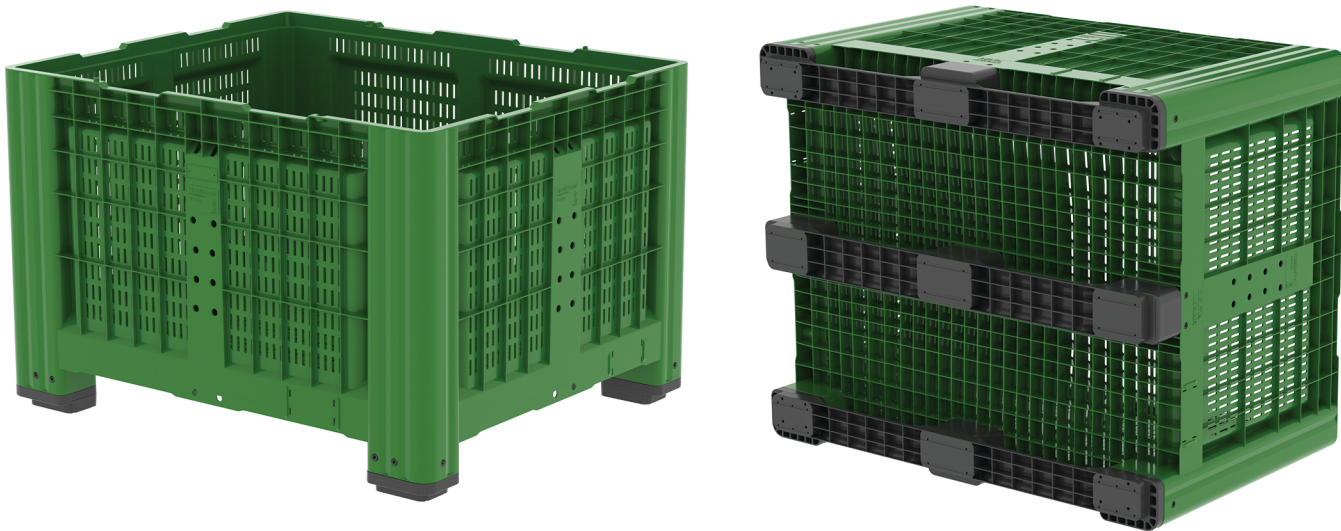

Plastik Gogić je takođe ponosni dobitnik brojnih nagrada, prepoznat po poslovnoj izvrsnosti i pozitivnom uticaju na društvo.

PG 785B-S

Boks paleta

Boks paleta sa zatvorenim zidovima (SOLID)

Zatvorene stranice i dno, idealno za transport i skladištenje u prehrambenoj industriji.
Kompatibilan sa Pallbox 110 FA i Europlast CT/X

STANDARDNE BOJE

PG 785B

Boks paleta

Boks paleta sa perforiranim zidovima

Perforirane stranice i dno za optimalni protok vazduha i ravnomerno hlađenje. Idealno za skladištenje i transport voća i povrća.

DETALJI

Težina poklopca (opciono): 7.5 kg ± 3%

Materijal: HDPE

Kamion: mega H=3.05m   

Kapacitet kamiona: 156 kom 168 kom (4 stope)
130 kom 140 kom (2 skije)

SVOJSTVA

- Slaganje u vis
- Glatki unutrašnji zidovi za jednostavno čišćenje
- Zaštita od klizanja kod vertikalnog slaganja
- Poboljšana čvrstoća i otpornost na udarce
- Otporno na vremenske uslove, hemikalije i UV zrake
- Bezbedno za kontakt sa hranom
- 2 bočna otvora prečnika 55 mm
- Reciklira se 100%

STANDARDNE BOJE

PG 580B

Boks paleta

Boks paleta sa perforiranim zidovima

Perforirane stranice i dno za optimalni protok vazduha i ravnomerno hlađenje. Idealno za skladištenje i transport voća i povrća.

DETALJI