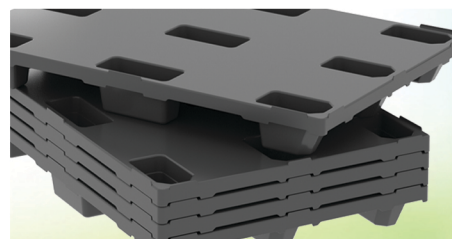

PG 1208L-CD

Plastične palete

Uklopiva 1200x800mm plastična paleta sa zatvorenom gornjom površinom

Praktična i lagana Euro paleta za prevoz i skladištenje lakog tereta. Zahvaljujući uklopivim stopama štedi prostor pri povratnom transportu i odlaganju. Zatvorena gornja površina štiti proizvode od oštećenja i prljavštine.

DETALJI

SPECIFIKACIJA

Dimenzije: 1200x800x130mm (±5 mm)

Težina: 5.9 kg ± 3%

Statička nosivost*: 1500 kg

Dinamička nosivost*: 700 kg

Materijal: r-HDPE, HDPE

Kamion: mega H=3.05m

Vertikalni paket: 62 kom 62 kom

Visina paketa: 2880 mm 2880 mm

Staje u kamion: 2108 kom 2356 kom

* ravnomerno raspoređen teret

SVOJSTVA

- Uklopive stope pri slaganju u vis
- 5mm sigurnosni rub
- 9 stopa
- Otporno na vremenske uslove, hemikalije i UV zrake
- Reciklira se 100%

OPCIJE

- Bilo koja standardna RAL boja
- Obeležavanje
- 3 montažno/demontažne skije

STANDARDNE BOJE