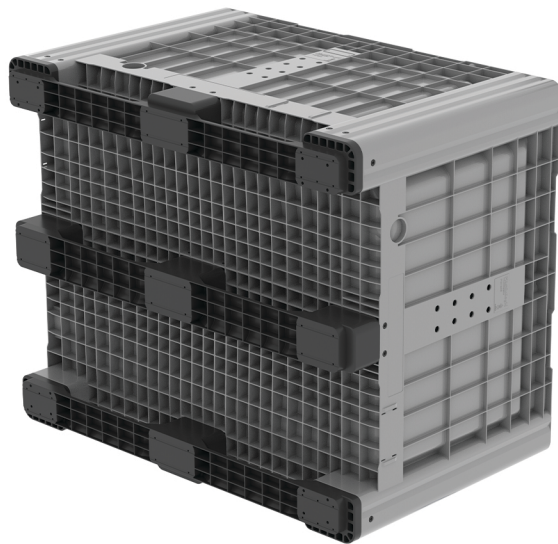

Plastik Gogić je takođe ponosni dobitnik brojnih nagrada, prepoznat po poslovnoj izvrsnosti i pozitivnom uticaju na društvo.

PG 785B-S

Boks paleta

Boks paleta sa zatvorenim zidovima (SOLID)

Zatvorene stranice i dno, idealno za transport i skladištenje u prehrambenoj industriji.
Kompatibilan sa Pallbox 110 FA i Europlast CT/X

STANDARDNE BOJE

PG 785B

Boks paleta

Boks paleta sa perforiranim zidovima

Perforirane stranice i dno za optimalni protok vazduha i ravnomerno hlađenje. Idealno za skladištenje i transport voća i povrća.

DETALJI