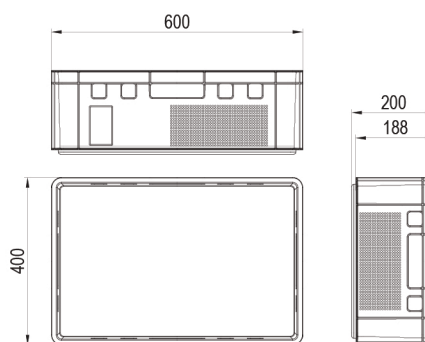

SPECIFIKACIJA

Dimenzije: 600x400x200 mm (±5 mm)

Težina: 2 kg ± 3%

Zapremina: 40 lit

Max nosivost: 30 kg

Materijal: HDPE

Kamion: *mega H=3.05m*  

Vertikalni paket: 56 kom 56 kom

Visina paketa: 2800 mm 2800 mm
na paleti 1200x800x130 mm na paleti 1200x800x130 mm

Staje u kamion: 1904 kom 2128 kom

STANDARDNE BOJE

*RAL boje na zahtev

PG H-12

Holandez gajba

H-12 Holandez gajba (550 × 375 × 150 mm) izrađena od izdržljivog PO regranulata ili HDPE-a obezbeđuje sigurno i efikasno rukovanje voćem i povrćem tokom berbe, transporta i skladištenja. Robusna konstrukcija, lako čišćenje, mogućnost slaganja i potpuna unakrsna kompatibilnost u okviru povratnih (pooled) višekratnih sistema omogućavaju pouzdan, prostorno efikasan rad u skladu sa principima cirkularne ekonomije.

SPECIFIKACIJA

Dimenzije: 550x375x150 mm (±5 mm)

Težina: 1.15 kg ± 3%

Zapremina: 23 lit

Max nosivost: 10-14 kg

Materijal: r-PO ili HDPE

Kamion: *mega H=3.05m*  

Vertikalni paket: 80 kom 80 kom
na paleti 1200x800x130 mm na paleti 1200x500x130 mm

SPECIFIKACIJA

Dimenzije: 500x300x90 mm (±5 mm)

Korisna visina: 60 mm

Visina vertikalnog slaganja: 92 mm

Težina: 470 gr ± 3%

Zapremina: 8 lit

Max nosivost: 8 kg

Materijal: r-PO ili HDPE