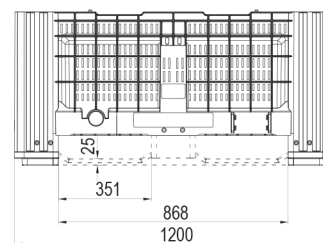

STANDARDNE BOJE