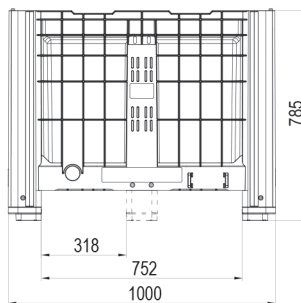

STANDARDNE BOJE