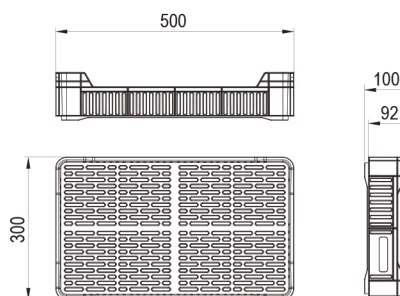

Visina paketa: 2902 mm 2902 mm
na paleti 1200x800x130 mm na paleti 1200x800x130 mm

Staje u kamion: 2720 kom 3040 kom

STANDARDNE BOJE

*RAL boje na zahtev

PG B-6

Gajba za borovnice

B-6 gajba za borovnice (500 × 300 × 90 mm, korisna visina 60 mm) omogućava stabilno i efikasno rukovanje sa do 8 kg svežih borovnica. Izrađena od izdržljivog PO regranulata ili HDPE-a, otporna je na udarce i UV zračenje, laka za čišćenje i potpuno unakrsno kompatibilna u okviru povratnih (pooled) višekratnih sistema, čime obezbeđuje pouzdane performanse u savremenim operacijama berbe i transporta zasnovanim na principima cirkularne ekonomije.

SPECIFIKACIJA

Dimenzije: 500x300x90 mm (±5 mm)

Korisna visina: 60 mm

Visina vertikalnog slaganja: 92 mm

Težina: 470 gr ± 3%

Zapremina: 8 lit

Max nosivost: 8 kg

Materijal: r-PO ili HDPE