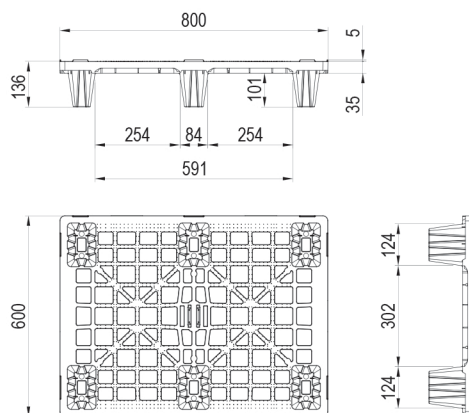

STANDARDNE BOJE