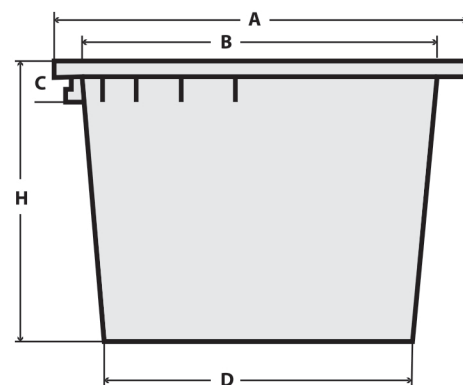

110l

↔ 805 x 295 x 680 mm

● crna, bordo, bela

Ostale boje na zahtev kupca.