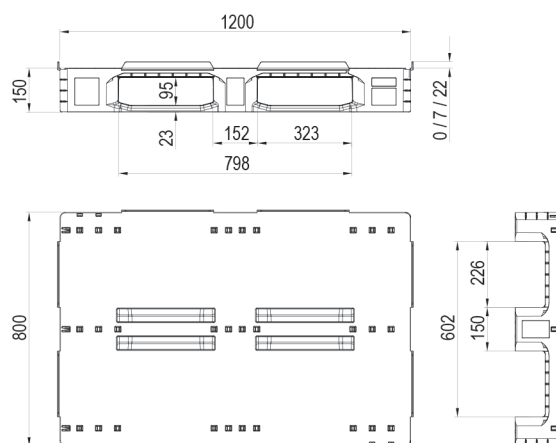

STANDARDNE BOJE