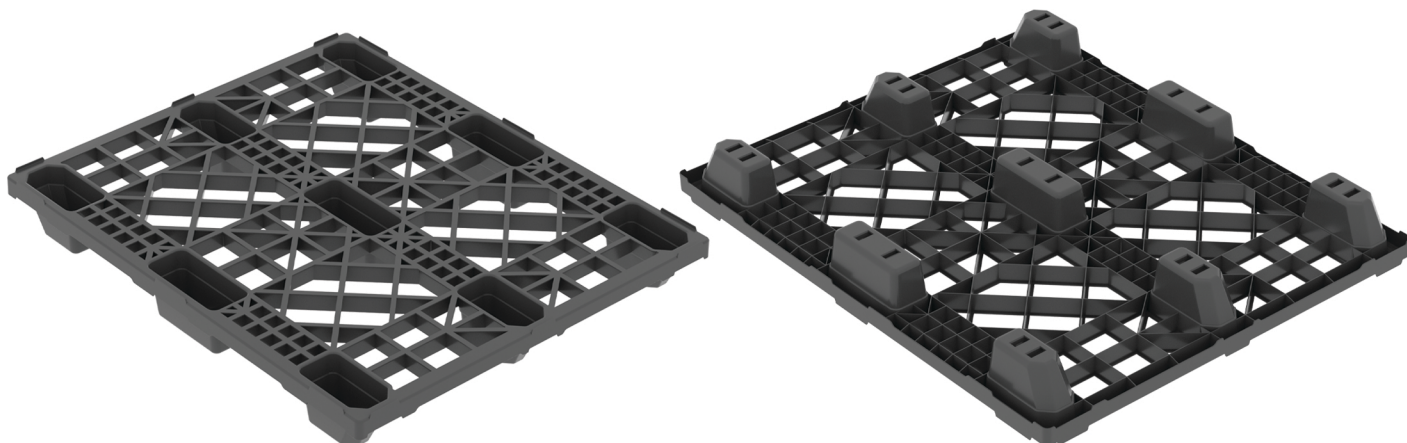

STANDARDNE BOJE

PG 785B

Boks paleta

Boks paleta sa perforiranim zidovima

Perforirane stranice i dno za optimalni protok vazduha i ravnomerno hlađenje. Idealno za skladištenje i transport voća i povrća.

DETALJI

STANDARDNE BOJE

PG 580B

Boks paleta

Boks paleta sa perforiranim zidovima

Perforirane stranice i dno za optimalni protok vazduha i ravnomerno hlađenje. Idealno za skladištenje i transport voća i povrća.

DETALJI

OPCIJE

- Bilo koja standardna RAL boja
- Obeležavanje
- 3 montažno/demontažne skije

STANDARDNE BOJE

PG 1210L-OD

Plastične palete

Uklopiva 1200x1000mm plastična paleta

Praktična i lagana „industrijska“ paleta za prevoz i skladištenje lakog tereta. Zahvaljujući uklopivim stopama štedi prostor pri povratnom transportu i odlaganju.