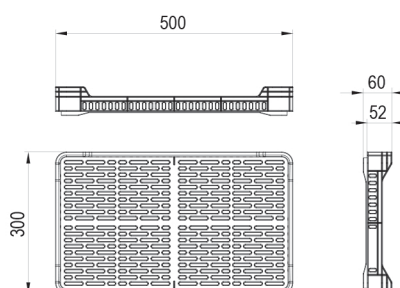

DETALJI

SPECIFIKACIJA

Dimenzije: 1200x800x130mm (±5 mm)

Težina: 4.9 kg ± 3%

Statička nosivost*: 1500 kg

Dinamička nosivost*: 700 kg

Materijal: r-HDPE, HDPE

Kamion: mega H=3.05m   

Staje u kamion:	6240 kom	6720 pcs
-----------------	----------	----------

STANDARD COLORS

*RAL boje na zahtev

PG M-3

Gajba za maline

Gajba za maline (500 × 300 × 60 mm, korisna visina 36 mm) omogućava stabilno i efikasno pakovanje i zaštitu, prilagođenu specifičnim zahtevima malina. Izdržljiva konstrukcija, optimizovana ventilacija, lako čišćenje i potpuna unakrsna kompatibilnost u okviru povratnih (pooled) višekratnih sistema obezbeđuju pouzdano, higijensko rukovanje u skladu sa principima cirkularne ekonomije, od berbe do transporta.

SPECIFIKACIJA

Dimenzije: 500x300x60 mm (±5 mm)

Korisna visina: 36 mm

Visina vertikalnog slaganja: 52 mm

Težina: 380 gr ± 3%

Zapremina: 4 lit

Max nosivost: 3 kg

Materijal: r-PO ili HDPE