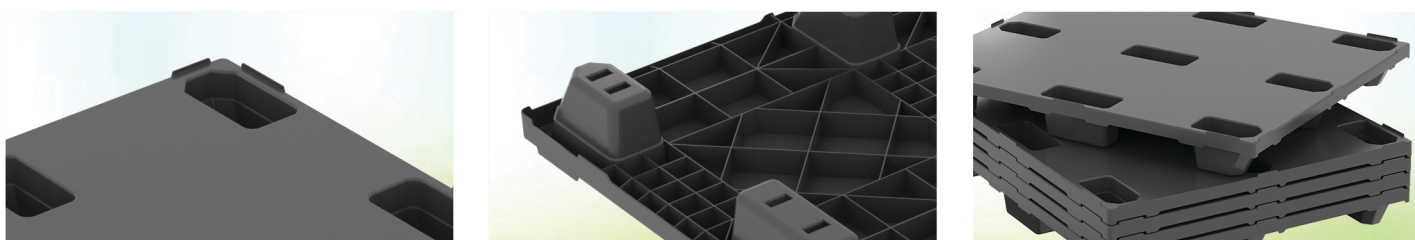

PG 1210L-CD

Plastične palete

Uklopiva 1200x1000mm plastična paleta sa zatvorenom gornjom površinom

Praktična i lagana „industrijska“ paleta za prevoz i skladištenje lakog tereta. Zahvaljujući uklopivim stopama štedi prostor pri povratnom transportu i odlaganju. Zatvorena gornja površina štiti proizvode od oštećenja i prljavštine.

DETALJI

SPECIFIKACIJA

Dimenzije: 1200x1000x130mm (±5 mm)

Težina: 6.8 kg ± 3%

Statička nosivost*: 1500 kg

Dinamička nosivost*: 700 kg

Materijal: r-HDPE, HDPE

Kamion: mega H=3.05m

Vertikalni paket: 62 kom 62 kom

Visina paketa: 2880 mm 2880 mm

Staje u kamion: 1612 kom 1736 kom

* ravnomerno raspoređen teret

SVOJSTVA

- Uklopive stope pri slaganju u vis
- 5mm sigurnosni rub
- 9 stopa
- Otporno na vremenske uslove, hemikalije i UV zrake
- Reciklira se 100%

OPCIJE

- Bilo koja standardna RAL boja
- Obeležavanje
- 3 montažno/demontažne skije

STANDARDNE BOJE