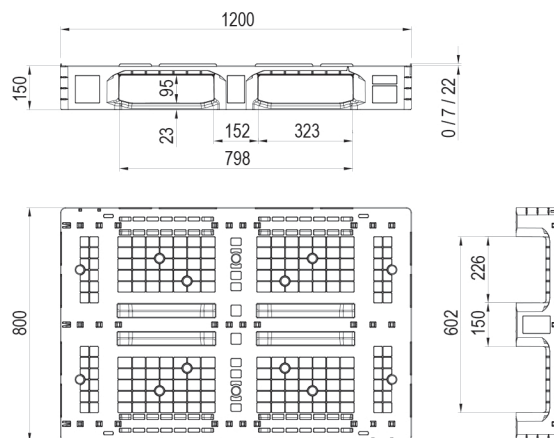

STANDARDNE BOJE