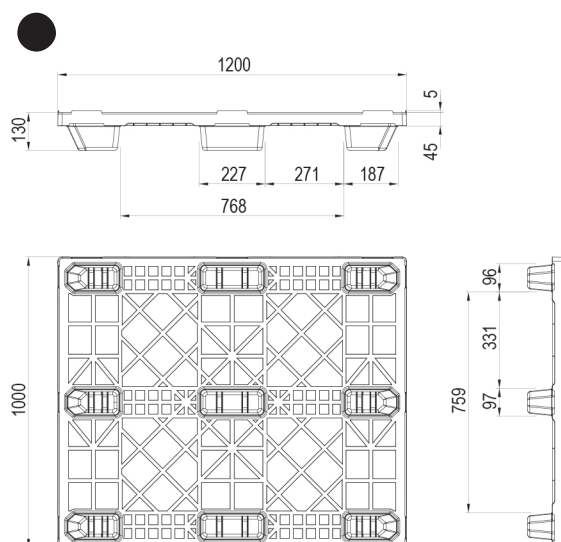

STANDARDNE BOJE