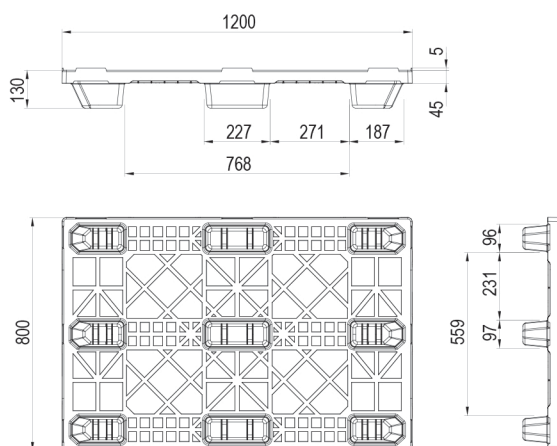

STANDARDNE BOJE