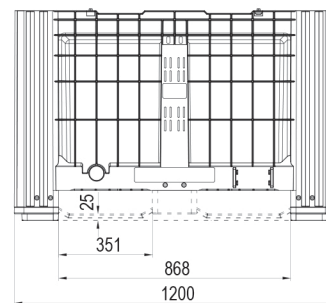

STANDARDNE BOJE