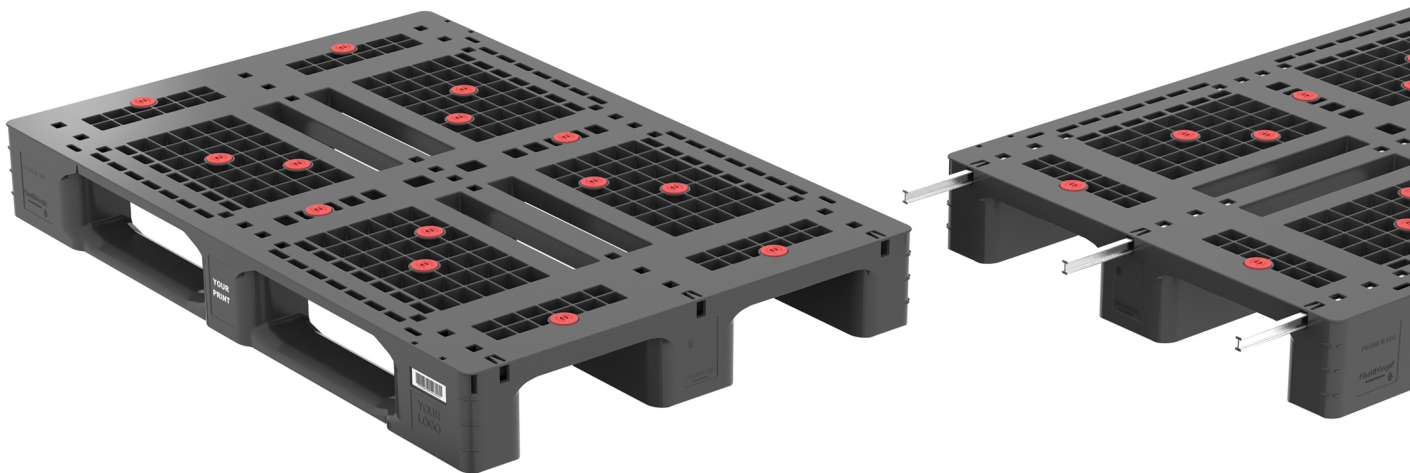

PG 1208M-OD

Plastične palete

Univerzalna 1200x800mm paleta sa 3 skije

Robusna višenamenska paleta sa širokom listom dodatnih opcija uključujući i čelično ojačanje i ESD materijal.