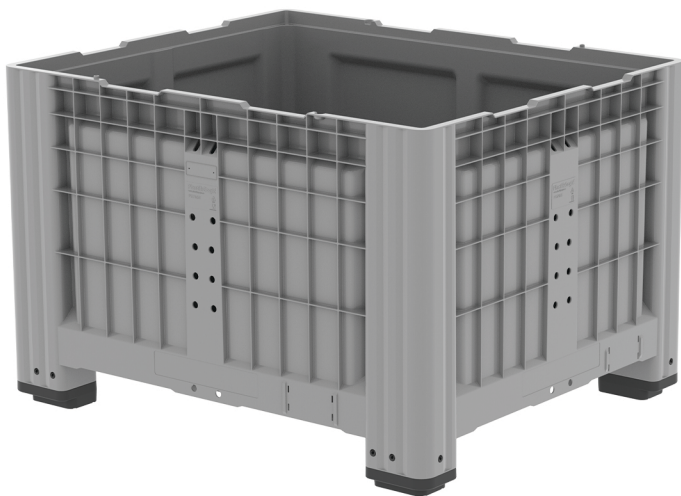

Plastik Gogić je takođe ponosni dobitnik brojnih nagrada, prepoznat po poslovnoj izvrsnosti i pozitivnom uticaju na društvo.

PG 785B-S

Boks paleta

Boks paleta sa zatvorenim zidovima (SOLID)

Zatvorene stranice i dno, idealno za transport i skladištenje u prehrambenoj industriji.
Kompatibilan sa Pallbox 110 FA i Europlast CT/X

3 skije 40 kg ± 3%

Težina poklopca (opciono): 7.5 kg ± 3%

Materijal: HDPE

Kamion: mega H=3.05m   

Kapacitet kamiona: 156 kom 168 kom (4 stope)
130 kom 140 kom (2 ili 3 skije)

SVOJSTVA

- Slaganje u vis
- Glatki unutrašnji zidovi za jednostavno čišćenje
- Zaštita od klizanja kod vertikalnog slaganja
- Poboľjšana čvrstoća i otpornost na udarce
- Otporno na vremenske uslove, hemikalije i UV zrake
- Bezbedno za kontakt sa hranom
- 2 bočna otvora prečnika 55 mm
- Reciklira se 100%

STANDARDNE BOJE

PG 785B

Boks paleta

Boks paleta sa perforiranim zidovima

Perforirane stranice i dno za optimalni protok vazduha i ravnomerno hlađenje. Idealno za skladištenje i transport voća i povrća.

DETALJI