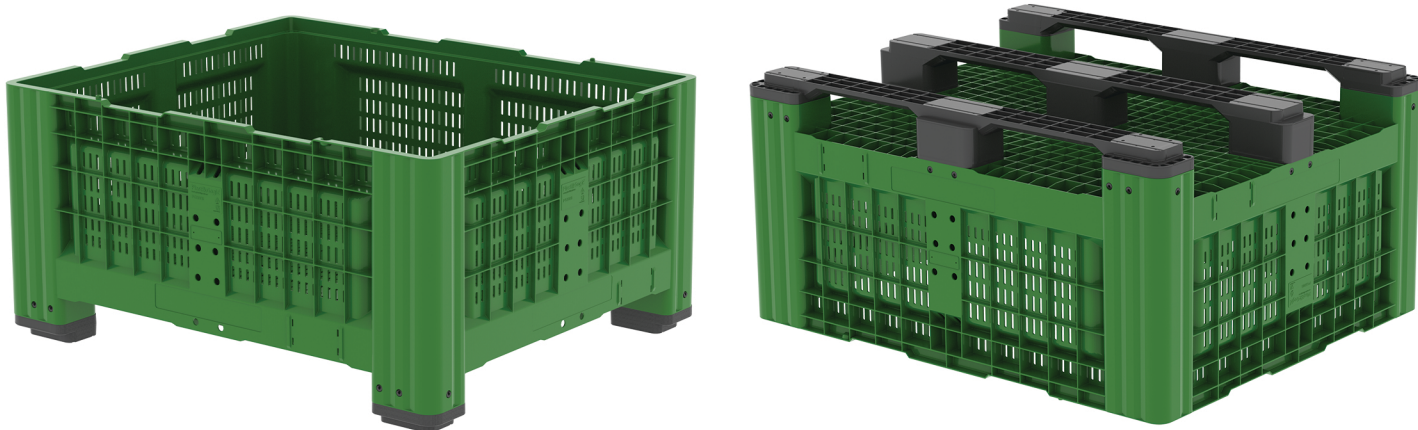

Plastik Gogić je takođe ponosni dobitnik brojnih nagrada, prepoznat po poslovnoj izvrsnosti i pozitivnom uticaju na društvo.

PG 785B-S

Boks paleta

Boks paleta sa zatvorenim zidovima (SOLID)

Zatvorene stranice i dno, idealno za transport i skladištenje u prehrambenoj industriji.
Kompatibilan sa Pallbox 110 FA i Europlast CT/X

STANDARDNE BOJE

PG 785B

Boks paleta

Boks paleta sa perforiranim zidovima

Perforirane stranice i dno za optimalni protok vazduha i ravnomerno hlađenje. Idealno za skladištenje i transport voća i povrća.

DETALJI

STANDARDNE BOJE

PG 580B

Boks paleta

Boks paleta sa perforiranim zidovima

Perforirane stranice i dno za optimalni protok vazduha i ravnomerno hlađenje. Idealno za skladištenje i transport voća i povrća.

DETALJI

STANDARDNE BOJE

PG 785A

Boks paleta

Boks paleta sa perforiranim zidovima

Perforirane stranice i dno za optimalni protok vazduha i ravnomerno hlađenje. Idealno za skladištenje i transport voća i povrća.

DETALJI