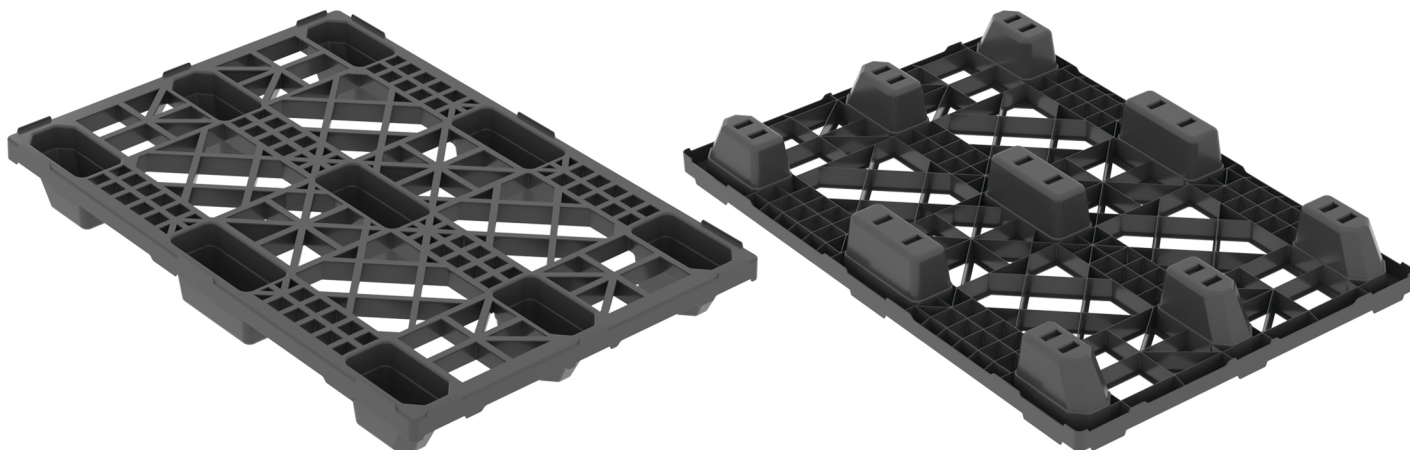

STANDARDNE BOJE

PG 580B

Boks paleta

Boks paleta sa perforiranim zidovima

Perforirane stranice i dno za optimalni protok vazduha i ravnomerno hlađenje. Idealno za skladištenje i transport voća i povrća.

DETALJI

STANDARDNE BOJE

PG 785A

Boks paleta

Boks paleta sa perforiranim zidovima

Perforirane stranice i dno za optimalni protok vazduha i ravnomerno hlađenje. Idealno za skladištenje i transport voća i povrća.

DETALJI

OPCIJE

- Bilo koja standardna RAL boja
- Obeležavanje gravurom
- QR kod, brojčana ili tekstualna oznaka termo transferom
- Mesto za ugradnju RFID transpodera
- Verzije: 4 stope, 2 skije
- Poklopac

STANDARDNE BOJE

PG 1208L-OD

Plastične palete

Uklopiva 1200x800mm plastična paleta

Praktična i lagana Euro paleta za prevoz i skladištenje lakog tereta.
Zahvaljujući uklopivim stopama štedi prostor pri povratnom transportu i odlaganju.