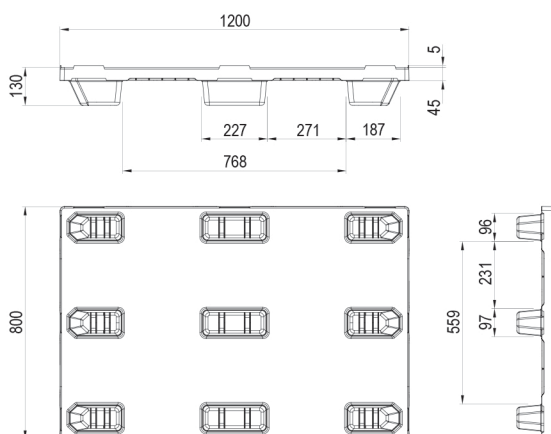

STANDARDNE BOJE