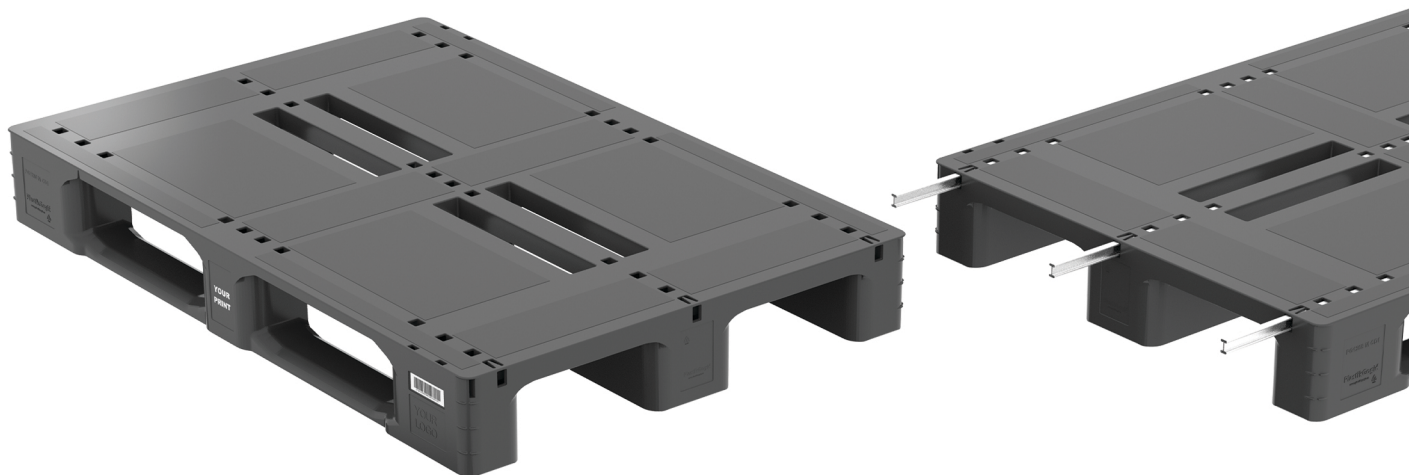

Robusna višenamenska paleta sa širokom listom dodatnih opcija uključujući i čelično ojačanje i ESD materijal. Zatvorena gornja površina štiti proizvode od oštećenja i prljavštine.

DETALJI

SPECIFIKACIJA

Dimenzije: 1200x800x150mm (±5 mm)