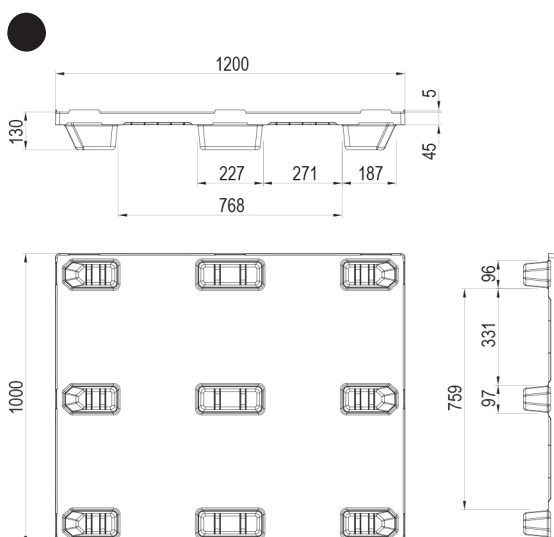

STANDARDNE BOJE