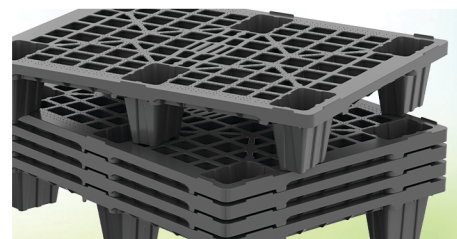

PG 8060L-OD

Uklopiva 800x600mm plastična paleta

Praktična i lagana „polu-“ paleta za izlaganje robe kao i prevoz i skladištenje lakog tereta. Zahvaljujući uklopivim stopama štedi prostor pri povratnom transportu i odlaganju.

DETALJI

SPECIFIKACIJA

Dimenzije: 800x600x136mm (±5 mm)

Težina: 3 kg ± 3%

Statička nosivost*: 900 kg

Dinamička nosivost*: 400 kg

Materijal: r-HDPE, HDPE

Kamion: mega H=3.05m

Vertikalni paket: 80 kom 80 kom

Visina paketa: 2906 mm 2906 mm

Staje u kamion: 5440 kom 6080 kom

* ravnomerno raspoređen teret

SVOJSTVA

- Uklopive stope pri slaganju u vis
- 6 stopa
- Protivklizna obrada gornje površine
- Otporno na vremenske uslove, hemikalije i UV zrake
- Reciklira se 100%

OPCIJE

- Bilo koja standardna RAL boja
- Obeležavanje
- 5mm sigurnosni rub
- Otvori za kartonski „displej“

STANDARDNE BOJE