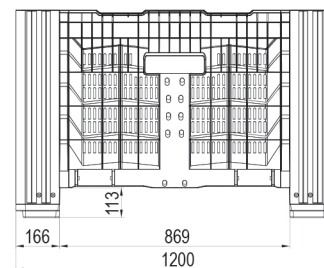

STANDARDNE BOJE