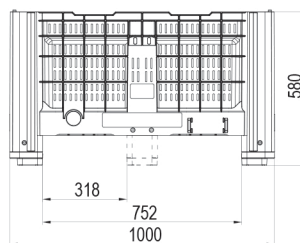

STANDARDNE BOJE