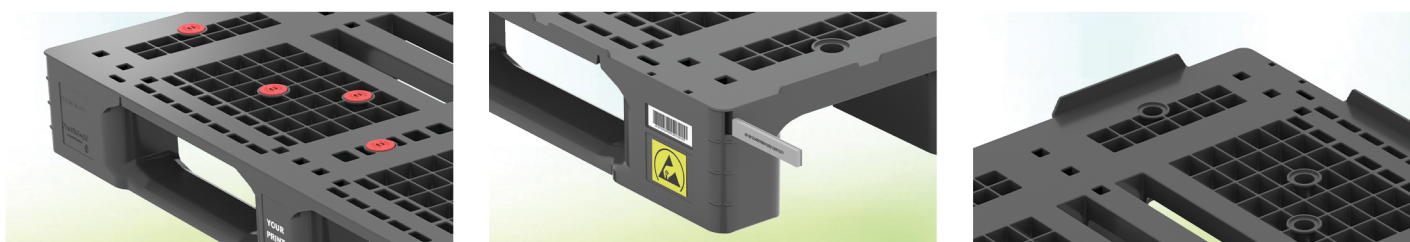

PG 1208M-OD

Plastične palete

Univerzalna 1200x800mm paleta sa 3 skije

Robusna višenamenska paleta sa širokom listom dodatnih opcija uključujući i čelično ojačanje i ESD materijal.

DETALJI

SPECIFIKACIJA

Dimenzije: 1200x800x150mm (±5 mm)

Težina: 12 kg ± 3% / 14.5 kg ± 3% (sa 3 čelične šipke)

Statička nosivost*: 4500 kg / 5000 kg (sa 3 čelične šipke)

Dinamička nosivost*: 1250 kg / 1500 kg (sa 3 čelične šipke)

Nosivost u regalu*: 500 kg / 900 kg (sa 3 čelične šipke)

Materijal: r-PO, HDPE

Kamion: mega H=3.05m

Vertikalni paket: 19 kom 19 kom

Visina paketa: 2900 mm 2900 mm

Staje u kamion: 646 kom 722 kom

* ravnomerno raspoređen teret

SVOJSTVA

- 3 skije
- Glatke površine za lako čišćenje
- Otporno na vremenske uslove, hemikalije i UV zrake
- Mesto za RFID tag
- Reciklira se 100%
- Dodatna rebra i prorezi za lakšu upotrebu „streč“ folije
- Zaobljene ivice na skijama za lakši ulaz/izlaz ručnog paletara

OPCIJE

- Bilo koja standardna RAL boja
- Obeležavanje
- 3 čelične šipke za ojačanje
- 0 / 7 / 22 mm sigurnosni rub
- ESD materijal
- Protivklizni umetci na donjoj strani

STANDARDNE BOJE