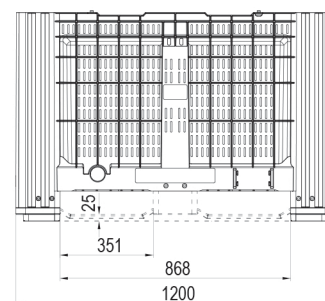

STANDARDNE BOJE