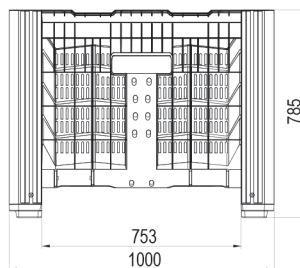

STANDARDNE BOJE